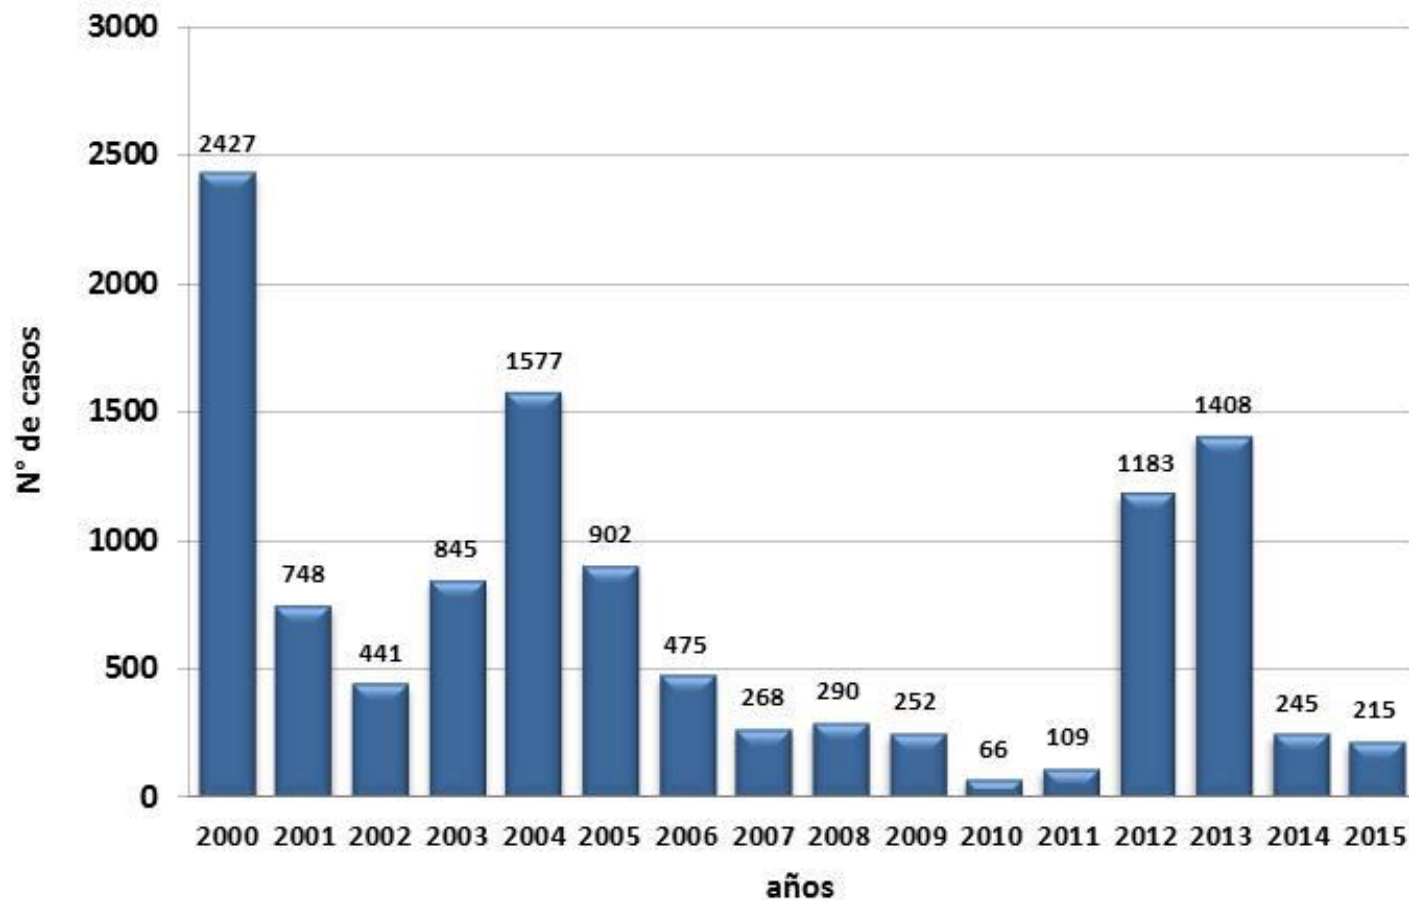

PERÚ

Ministerio de Salud

Dirección General de Epidemiología

Distribución de Tos Ferina por distritos Perú 2015*

FUENTE : Red Nacional de Epidemiología (RENACE) – DGE – MINSA
(*) Hasta la SE 23 del 2015

N° de casos (Confirmados + Probables) de Tos ferina por años Perú 2000 – 20014 y 2015*

FUENTE : Red Nacional de Epidemiología (RENACE) – DGE – MINSA
(*) Hasta la SE 23 del 2015

Tos Ferina según departamentos Perú años 2000 – 2014 y 2015*

DEPARTAMENTOS	AÑOS															
	2000	2001	2002	2003	2004	2005	2006	2007	2008	2009	2010	2011	2012	2013	2014	2015*
LORETO	1127	335	204	310	320	562	12	143	132	178	41	55	814	977	48	59
LIMA	223	85	83	139	92	29	30	51	36	3	10	23	48	117	51	34
CALLAO	6	3	1	13	14	1	7	2	5	0	2	1	13	65	26	2
LA LIBERTAD	151	32	4	8	63	4	20	15	8	3	0	0	29	45	5	8
CAJAMARCA	81	49	59	100	188	27	34	13	10	1	0	3	41	32	8	9
UCAYALI	155	37	2	0	86	28	36	0	0	0	0	0	76	21	1	6
JUNIN	21	11	0	10	35	9	1	7	0	0	1	15	7	20	3	13
AYACUCHO	14	14	14	2	18	12	13	2	4	1	1	1	29	16	50	20
CUSCO	115	25	3	4	21	8	1	1	0	0	0	1	1	16	7	48
AMAZONAS	119	19	2	0	26	4	199	0	0	1	1	0	31	16	12	0
PUNO	14	0	2	8	15	4	6	4	7	6	2	0	4	15	7	2
PIURA	63	3	5	27	390	50	94	6	16	3	3	0	22	14	4	1
HUANUCO	11	31	2	14	22	79	5	2	1	1	0	0	12	12	0	1
AREQUIPA	46	11	5	2	30	4	11	8	31	2	0	3	8	11	0	3
ANCASH	63	23	5	28	69	41	2	6	27	12	3	6	2	10	3	1
HUANCAVELICA	1	2	0	0	0	2	0	0	0	0	1	0	1	6	6	2
ICA	2	6	3	2	7	2	0	2	0	0	0	0	9	5	4	2
LAMBAYEQUE	54	13	1	17	91	0	1	0	0	2	0	0	6	3	0	1
TACNA	2	3	0	15	4	3	0	2	0	0	0	1	21	3	2	1
PASCO	7	0	0	0	5	3	0	0	0	0	0	0	0	2	0	1
TUMBES	7	1	0	0	0	0	0	0	0	0	0	0	0	1	0	0
APURIMAC	4	5	44	1	10	2	2	2	2	2	0	0	3	1	6	0
SAN MARTIN	129	40	2	144	71	28	0	2	11	37	0	0	3	0	2	1
MADRE DE DIOS	8	0	0	1	0	0	0	0	0	0	1	0	2	0	0	0
MOQUEGUA	4	0	0	0	0	0	1	0	0	0	0	0	1	0	0	0
Total general	2427	748	441	845	1577	902	475	268	290	252	66	109	1183	1408	245	215