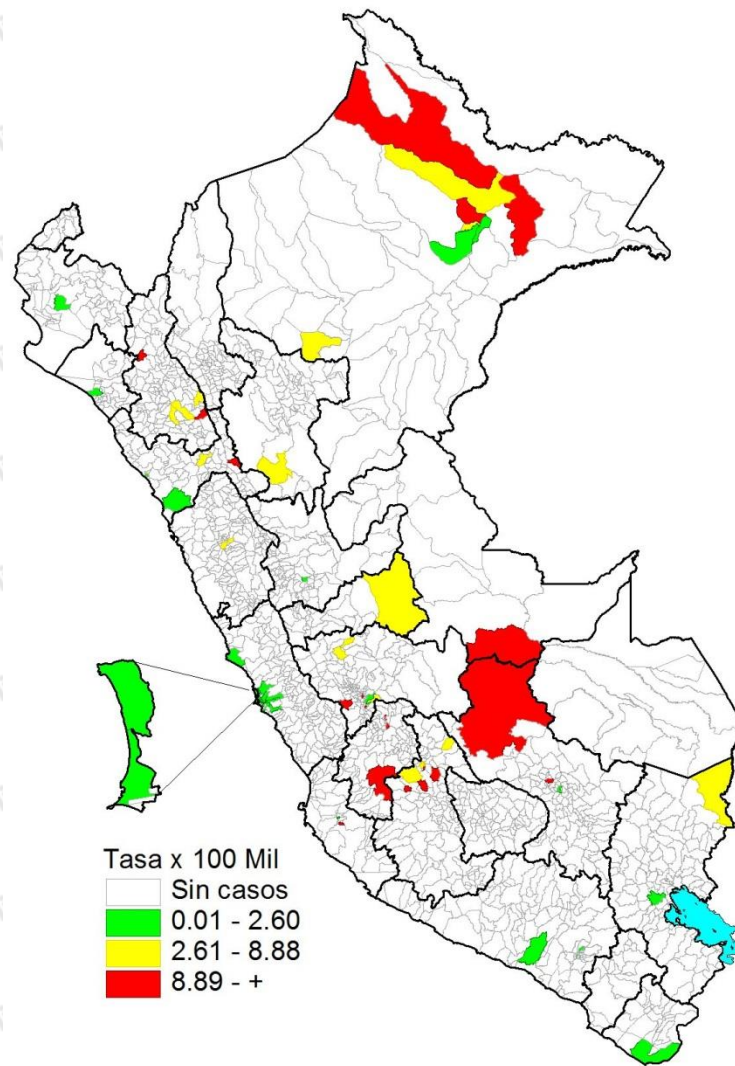

PERÚ

Ministerio de Salud

Dirección General de Epidemiología

Distribución de Tos Ferina por distritos Perú 2015*

FUENTE : Red Nacional de Epidemiología (RENACE) – DGE – MINSA
(*) Hasta la SE 23 del 2015

N° de casos (Confirmados + Probables) de Tos ferina por años Perú 2000 – 20014 y 2015*

FUENTE : Red Nacional de Epidemiología (RENACE) – DGE – MINSA
(*) Hasta la SE 23 del 2015

Tos Ferina según departamentos Perú años 2000 – 2014 y 2015*

DEPARTAMENTOS	AÑOS															
	2000	2001	2002	2003	2004	2005	2006	2007	2008	2009	2010	2011	2012	2013	2014	2015*
LORETO	1127	335	204	310	320	562	12	143	132	178	41	55	814	977	48	59
LIMA	223	85	83	139	92	29	30	51	36	3	10	23	48	117	51	34
CALLAO	6	3	1	13	14	1	7	2	5	0	2	1	13	65	26	2
LA LIBERTAD	151	32	4	8	63	4	20	15	8	3	0	0	29	45	5	8
CAJAMARCA	81	49	59	100	188	27	34	13	10	1	0	3	41	32	8	9
UCAYALI	155	37	2	0	86	28	36	0	0	0	0	0	76	21	1	6
JUNIN	21	11	0	10	35	9	1	7	0	0	1	15	7	20	3	13
AYACUCHO	14	14	14	2	18	12	13	2	4	1	1	1	29	16	50	20
CUSCO	115	25	3	4	21	8	1	1	0	0	0	1	1	16	7	48
AMAZONAS	119	19	2	0	26	4	199	0	0	1	1	0	31	16	12	0
PUNO	14	0	2	8	15	4	6	4	7	6	2	0	4	15	7	2
PIURA	63	3	5	27	390	50	94	6	16	3	3	0	22	14	4	1
HUANUCO	11	31	2	14	22	79	5	2	1	1	0	0	12	12	0	1
AREQUIPA	46	11	5	2	30	4	11	8	31	2	0	3	8	11	0	3
ANCASH	63	23	5	28	69	41	2	6	27	12	3	6	2	10	3	1
HUANCAVELICA	1	2	0	0	0	2	0	0	0	0	1	0	1	6	6	2
ICA	2	6	3	2	7	2	0	2	0	0	0	0	9	5	4	2
LAMBAYEQUE	54	13	1	17	91	0	1	0	0	2	0	0	6	3	0	1
TACNA	2	3	0	15	4	3	0	2	0	0	0	1	21	3	2	1
PASCO	7	0	0	0	5	3	0	0	0	0	0	0	0	2	0	1
TUMBES	7	1	0	0	0	0	0	0	0	0	0	0	0	1	0	0
APURIMAC	4	5	44	1	10	2	2	2	2	2	0	0	3	1	6	0
SAN MARTIN	129	40	2	144	71	28	0	2	11	37	0	0	3	0	2	1
MADRE DE DIOS	8	0	0	1	0	0	0	0	0	0	1	0	2	0	0	0
MOQUEGUA	4	0	0	0	0	0	1	0	0	0	0	0	1	0	0	0
Total general	2427	748	441	845	1577	902	475	268	290	252	66	109	1183	1408	245	215