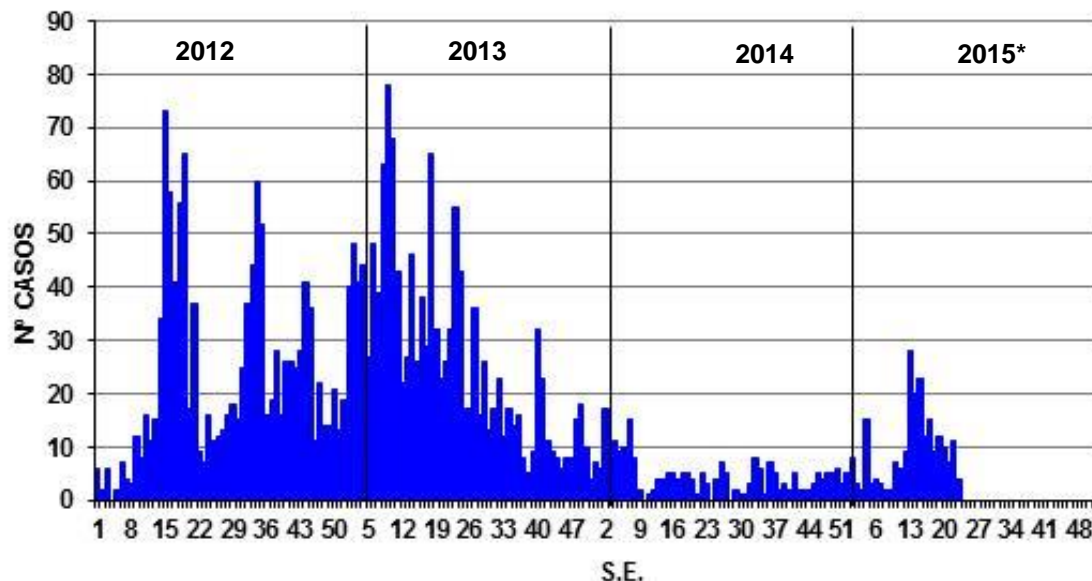

FUENTE : Red Nacional de Epidemiología (RENACE) – DGE – MINSA
(*) Hasta la SE 23 del 2015

Tos Ferina según departamentos Perú años 2000 – 2014 y 2015*

DEPARTAMENTOS	AÑOS															
	2000	2001	2002	2003	2004	2005	2006	2007	2008	2009	2010	2011	2012	2013	2014	2015*
LORETO	1127	335	204	310	320	562	12	143	132	178	41	55	814	977	48	59
LIMA	223	85	83	139	92	29	30	51	36	3	10	23	48	117	51	34
CALLAO	6	3	1	13	14	1	7	2	5	0	2	1	13	65	26	2
LA LIBERTAD	151	32	4	8	63	4	20	15	8	3	0	0	29	45	5	8
CAJAMARCA	81	49	59	100	188	27	34	13	10	1	0	3	41	32	8	9
UCAYALI	155	37	2	0	86	28	36	0	0	0	0	0	76	21	1	6
JUNIN	21	11	0	10	35	9	1	7	0	0	1	15	7	20	3	13
AYACUCHO	14	14	14	2	18	12	13	2	4	1	1	1	29	16	50	20
CUSCO	115	25	3	4	21	8	1	1	0	0	0	1	1	16	7	48
AMAZONAS	119	19	2	0	26	4	199	0	0	1	1	0	31	16	12	0
PUNO	14	0	2	8	15	4	6	4	7	6	2	0	4	15	7	2
PIURA	63	3	5	27	390	50	94	6	16	3	3	0	22	14	4	1
HUANUCO	11	31	2	14	22	79	5	2	1	1	0	0	12	12	0	1
AREQUIPA	46	11	5	2	30	4	11	8	31	2	0	3	8	11	0	3
ANCASH	63	23	5	28	69	41	2	6	27	12	3	6	2	10	3	1
HUANCAVELICA	1	2	0	0	0	2	0	0	0	0	1	0	1	6	6	2
ICA	2	6	3	2	7	2	0	2	0	0	0	0	9	5	4	2
LAMBAYEQUE	54	13	1	17	91	0	1	0	0	2	0	0	6	3	0	1
TACNA	2	3	0	15	4	3	0	2	0	0	0	1	21	3	2	1
PASCO	7	0	0	0	5	3	0	0	0	0	0	0	0	2	0	1
TUMBES	7	1	0	0	0	0	0	0	0	0	0	0	0	1	0	0
APURIMAC	4	5	44	1	10	2	2	2	2	2	0	0	3	1	6	0
SAN MARTIN	129	40	2	144	71	28	0	2	11	37	0	0	3	0	2	1
MADRE DE DIOS	8	0	0	1	0	0	0	0	0	0	1	0	2	0	0	0
MOQUEGUA	4	0	0	0	0	0	1	0	0	0	0	0	1	0	0	0
Total general	2427	748	441	845	1577	902	475	268	290	252	66	109	1183	1408	245	215

Tos Ferina: Perú 2015*

Curva de casos de Tos Ferina: 2012 – 2015*

Casos de Tos Ferina por años
Perú 2011* – 2015*

Tipo Dx	2,011	2,012	2,013	2,014	2,015
Confirmados	9	486	955	131	57
Probables	10	3	5	3	158
Total	19	489	960	134	215
Defunciones	0	3	6	2	2