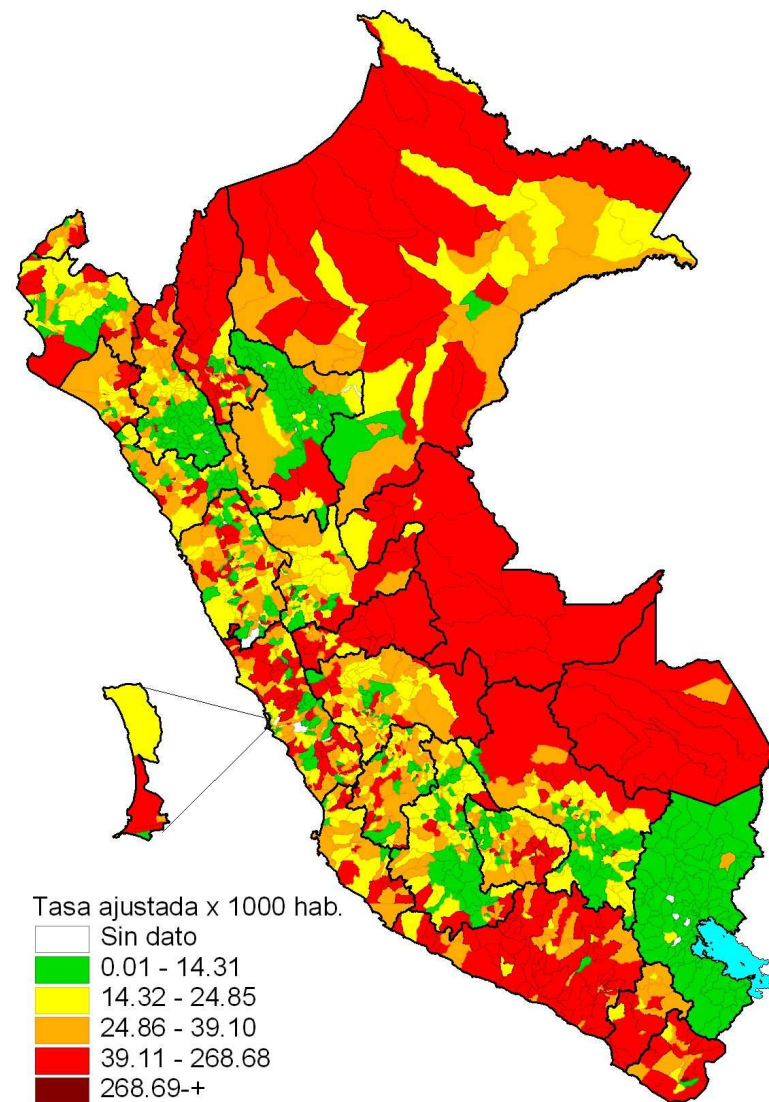

# Enfermedad Diarreica Acuosa en todas la edades Perú 2010 (SE: 33)

Canal de EDAs Acuosa 2010 a la SE 33

Mapas de EDAs a SE 33-2010

Episodios de EDAs Acuosa 2000 al 2010 a la SE 33