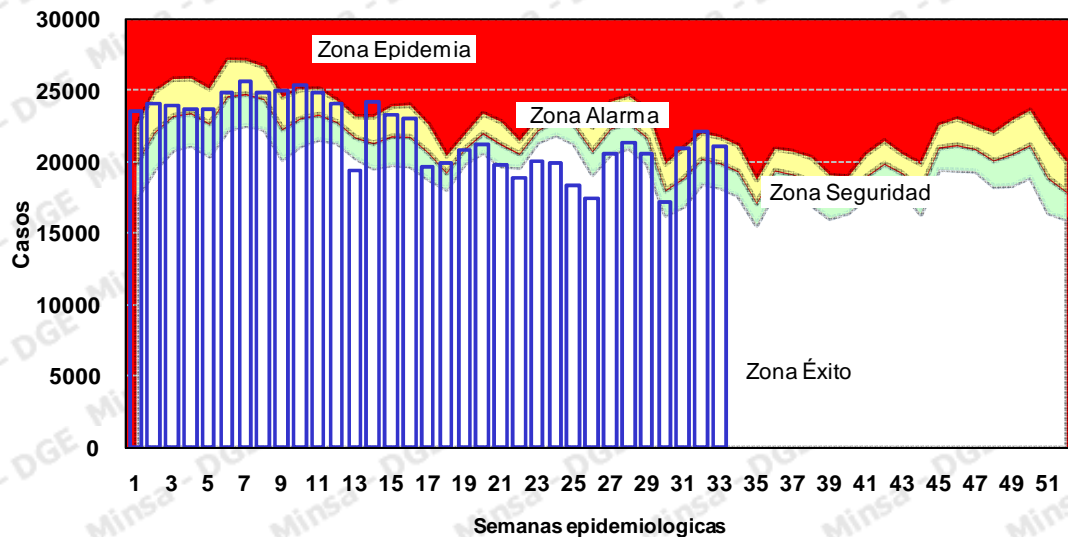

# Enfermedad Diarreica Acuosa en todas la edades Perú 2010 (SE: 33)

Canal de EDAs Acuosa 2010 a la SE 33

Mapas de EDAs a SE 33-2010

Episodios de EDAs Acuosa 2000 al 2010 a la SE 33