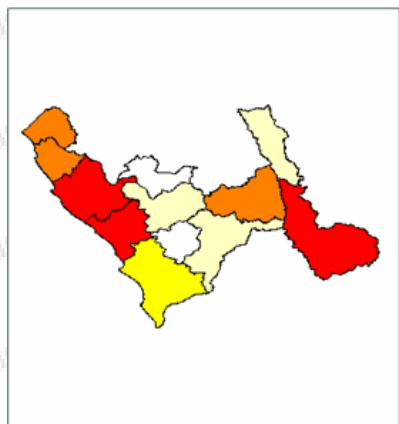

CASOS DE SIDA LA LIBERTAD, 1983-2008

Ubigeo	Nombre	SIDA
1301	TRUJILLO	364
1302	ASCOPE	42
1303	BOLIVAR	1
1304	CHEPEN	17
1305	JULCAN	12
1306	OTUZCO	1
1307	PACASMAYO	19
1308	PATAZ	26
1309	SANCHEZ CARRION	22
1310	SANTIAGO DE CHUCO	1
1311	GRAN CHIMU	
1312	VIRU	3