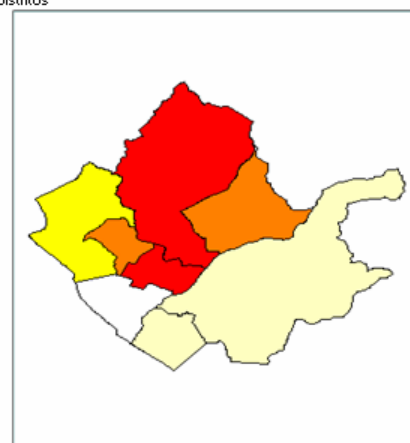

Ubigeo	Distritos	SIDAS
130201	ASCOPE	5
130202	CHICAMA	1
130203	CHOCOPE	8
130204	MAGDALENA DE CAO	
130205	PAIJAN	4
130206	RAZURI	2
130207	SANTIAGO DE CAO	1
130208	CASAGRANDE	21