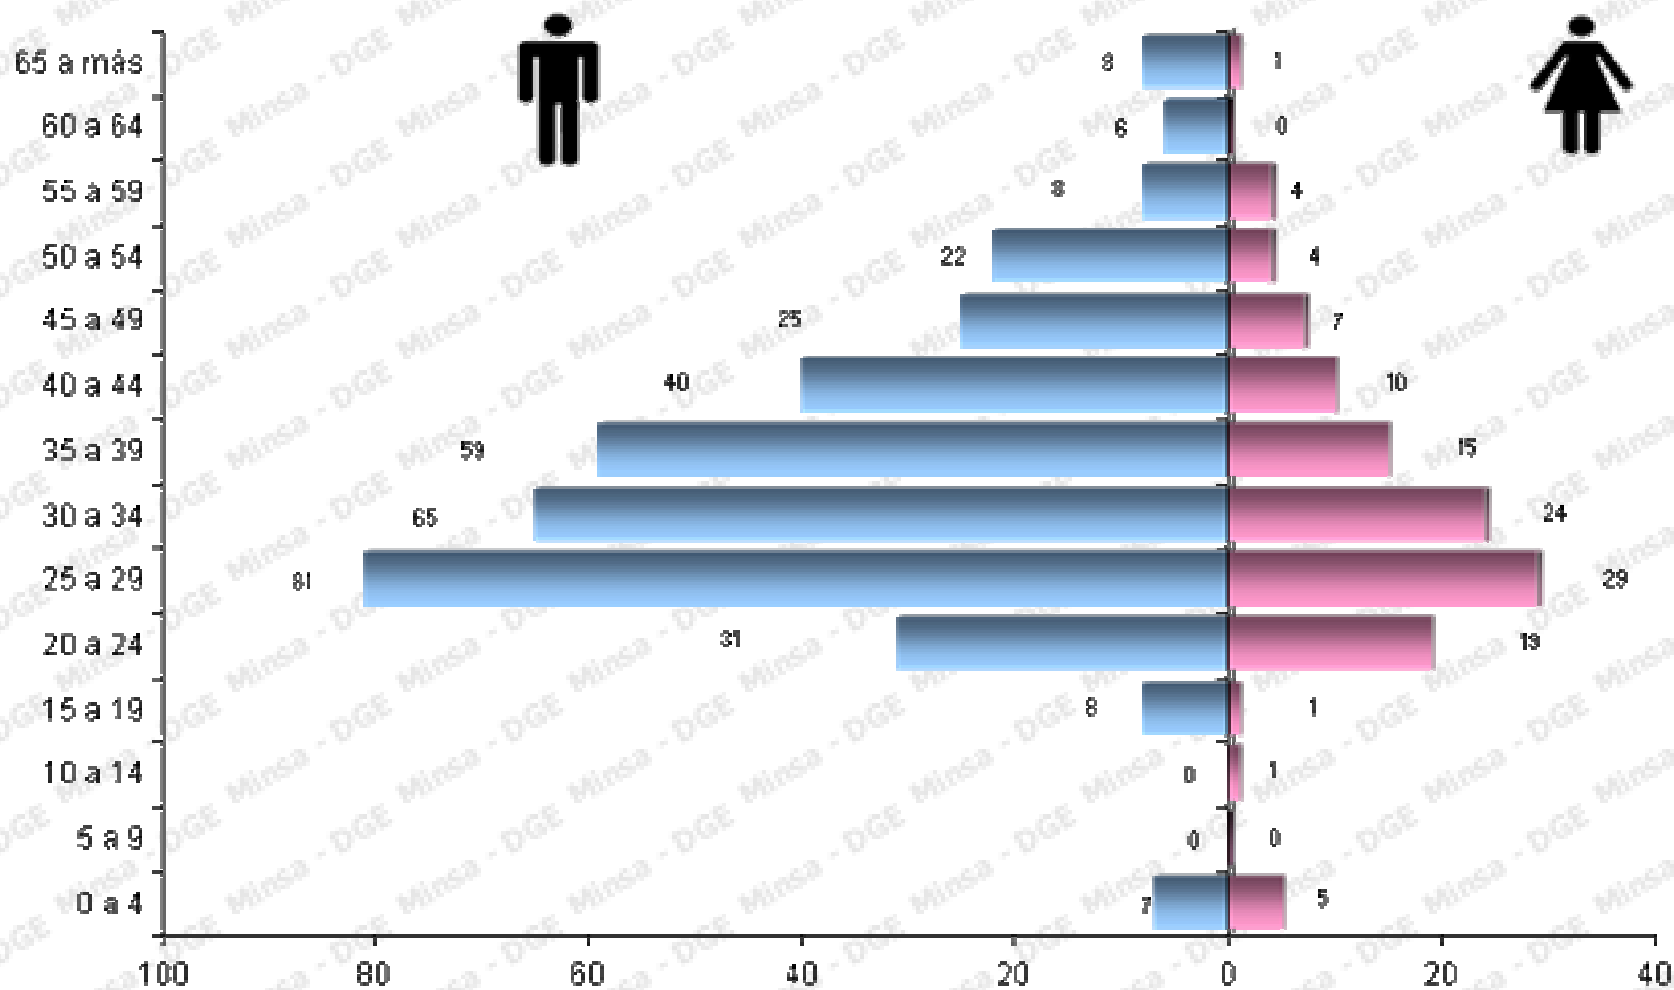

SIDA: DISTRIBUCIÓN POR EDAD Y SEXO LA LIBERTAD, 1983-2008

Fuente: SIETS VIH/SIDA DGE - MINSA

Fuente: NOTI - VIH-DGE/MINSA

* Hasta octubre 2008