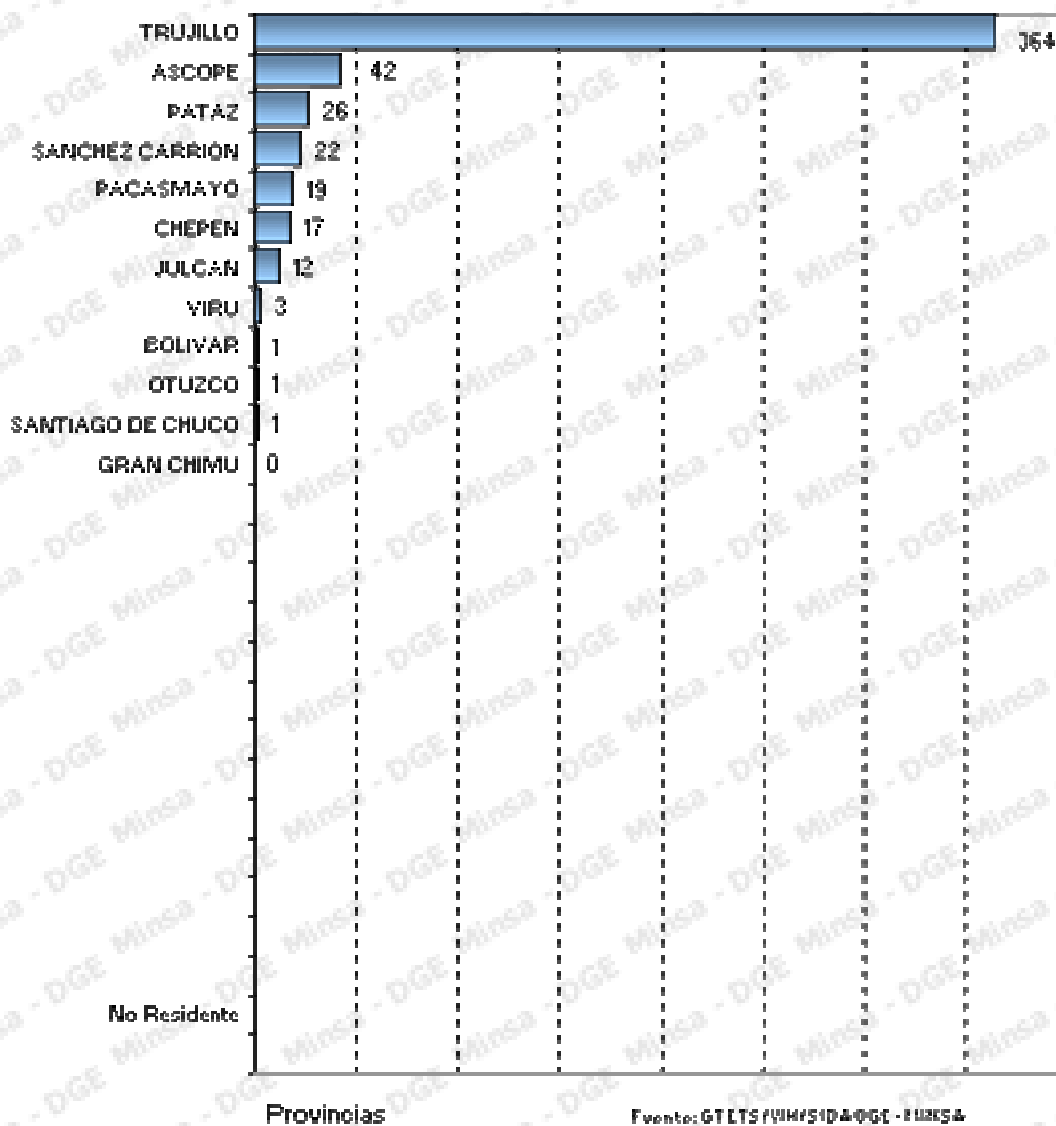

## SIDA: DISTRIBUCIÓN POR EDAD Y SEXO LA LIBERTAD, 1983-2008

Fuente: SIETS VIH/SIDA DGE - MINSA

Fuente: NOTI - VIH-DGE/MINSA

\* Hasta octubre 2008

## SIDA: RAZÓN HOMBRE / MUJER LA LIBERTAD, 1983-2008

Fuente: G1E15/VIH/SIDA DGE - IMA/ISA

## SIDA: CASOS ACUMULADOS LA LIBERTAD. 1983-2008