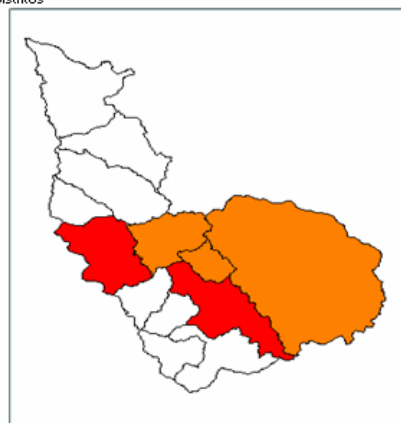

PROVINCIA: 1301 TRUJILLO

Ubigeo	Distritos	SIDAS
130101	TRUJILLO	199
130102	EL PORVENIR	35
130103	FLORENCIA DE MORA	10
130104	HUANCHACO	7
130105	LA ESPERANZA	29
130106	LAREDO	9
130107	MOCHE	3
130108	POROTO	4
130109	SALAVERRY	3
130110	SIMBAL	1
130111	VICTOR LARCO HERRERA	15

Distritos

PROVINCIA: 1305 PATAZ

Ubigeo	Distritos	SIDAS
130801	TAYABAMBA	7
130802	BULDIBUYO	4
130803	CHILLIA	8
130804	HUANCASPATA	
130805	HUAYLILLAS	3
130806	HUAYO	
130807	ONGON	4
130808	PARCOY	
130809	PATAZ	
130810	PIAS	
130811	SANTIAGO DE CHALLAS	
130812	TAURIJA	
130813	URPAY	

Distritos

PROVINCIA: 1302 ASCOPE