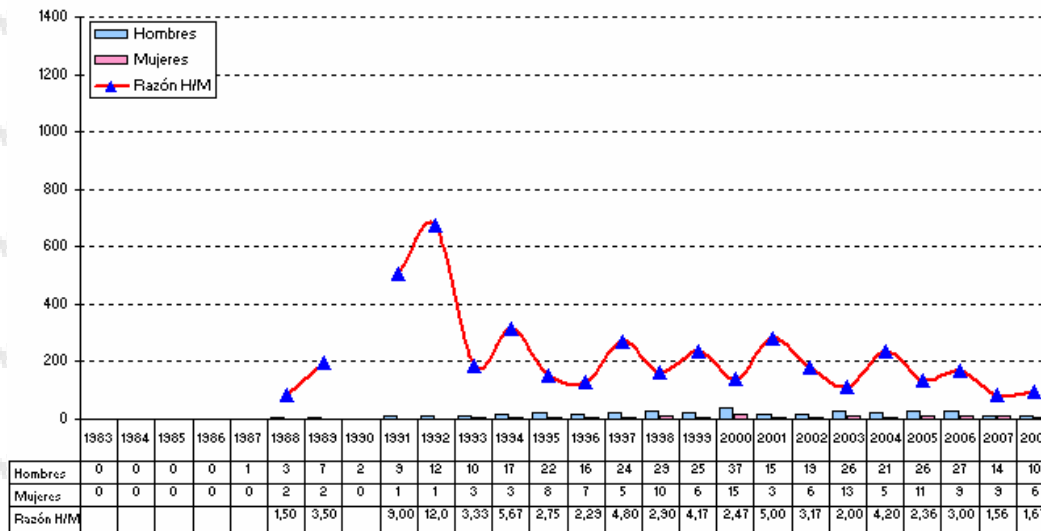

## CASOS DE SIDA LA LIBERTAD, 1983-2008

Alto	> de 23
Regular	> 14,5 - 23
Medio	> 1 - 14,5
Bajo	> 0 - 1

Ubigeo	Nombre	SIDA
1301	TRUJILLO	364
1302	ASCOPE	42
1303	BOLIVAR	1
1304	CHEPEN	17
1305	JULCAN	12
1306	OTUZCO	1
1307	PACASMAYO	19
1308	PATAZ	26
1309	SANCHEZ CARRION	22
1310	SANTIAGO DE CHUCO	1
1311	GRAN CHIMU	
1312	VIRU	3

CASOS DE SIDA SEGÚN AÑO DE DIAGNÓSTICO  
LA LIBERTAD, 1983-2008

SIDA: RAZÓN HOMBRE / MUJER  
LA LIBERTAD, 1983-2008

Fuente: GTETS/VIH/SIDA OGE - Minsa

SIDA: DISTRIBUCIÓN POR EDAD Y SEXO  
LA LIBERTAD, 1983-2008

SIDA: CASOS ACUMULADOS LA LIBERTAD, 1983-2008

SIDA: VÍA DE TRANSMISIÓN  
LA LIBERTAD, 1983-2008

\* Hasta octubre 2008

**Situación del VIH/SIDA ( LA LIBERTAD )**  
**Boletín Epidemiológico Mensual**  
**Octubre 2008**