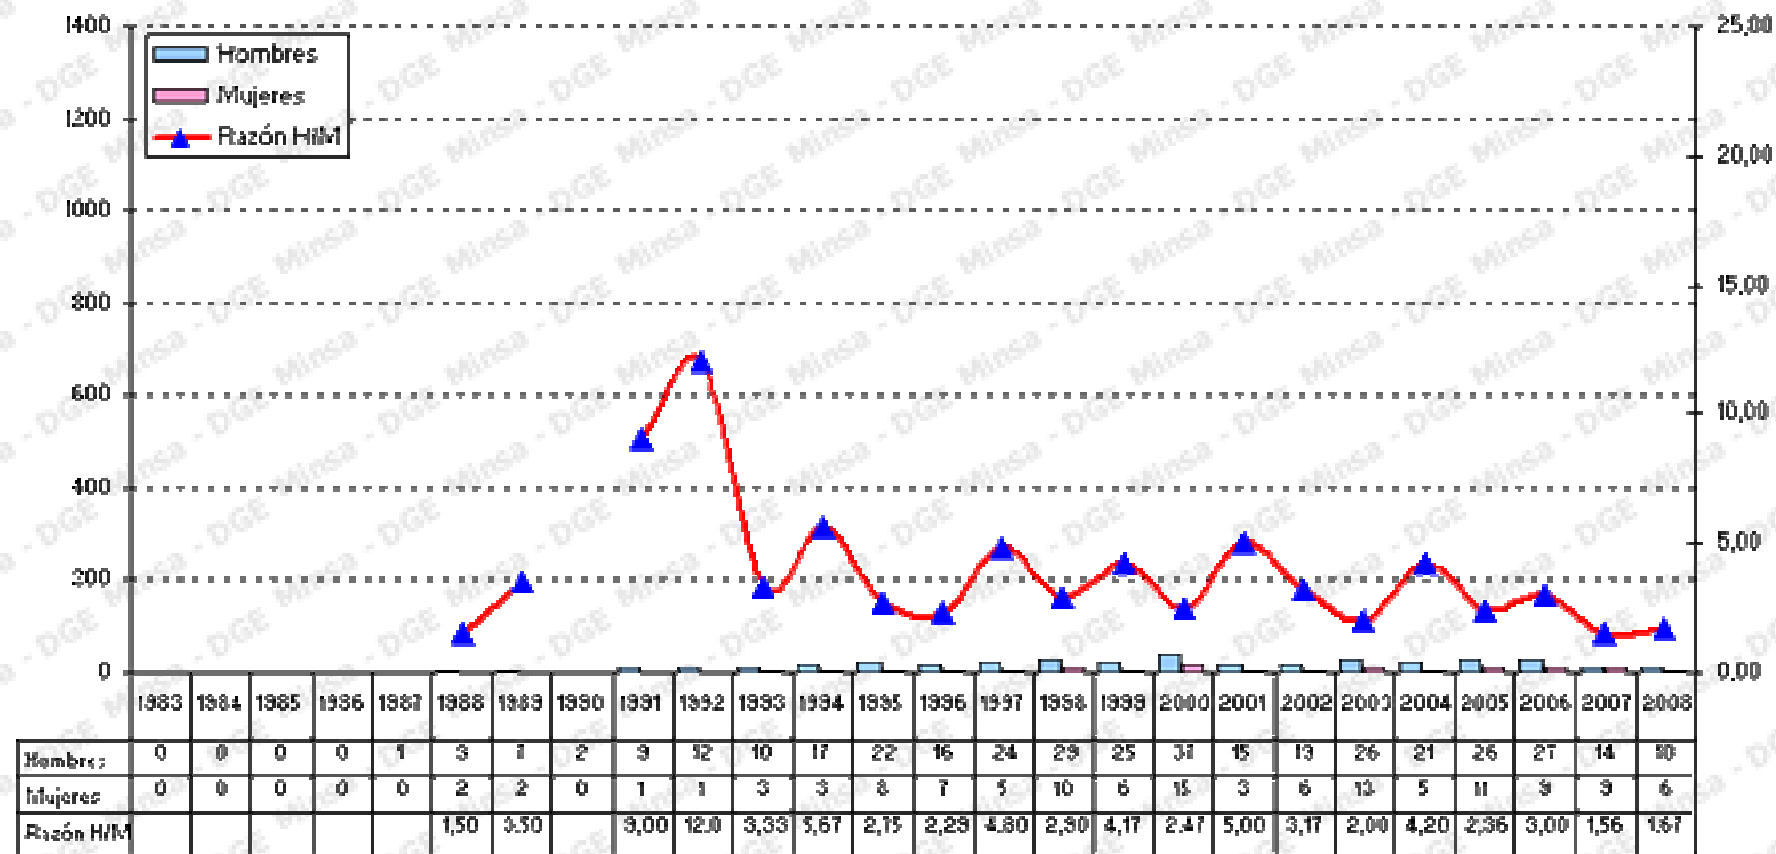

## SIDA: DISTRIBUCIÓN POR EDAD Y SEXO LA LIBERTAD, 1983-2008

Fuente: SIETS VIH/SIDA DGE - MINSA

Fuente: NOTI - VIH-DGE/MINSA

\* Hasta octubre 2008

## SIDA: RAZÓN HOMBRE / MUJER LA LIBERTAD, 1983-2008

Fuente: G1E15/VIH/SIDA DGE - IMA/ISA

## SIDA: CASOS ACUMULADOS LA LIBERTAD. 1983-2008