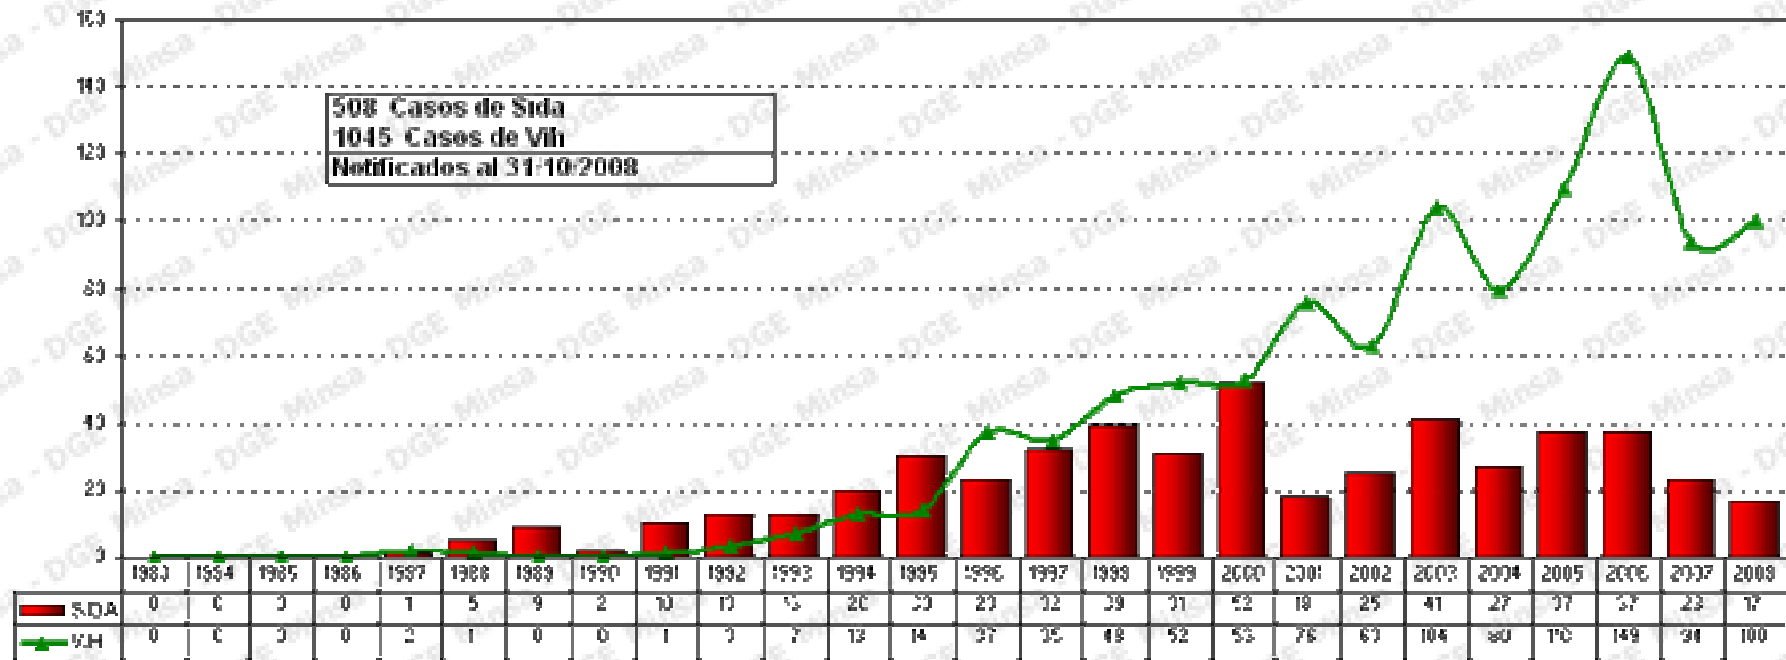

CASOS DE SIDA SEGÚN AÑO DE DIAGNÓSTICO  
LA LIBERTAD, 1983-2008

SIDA: RAZÓN HOMBRE / MUJER  
LA LIBERTAD, 1983-2008

Fuente: GTETS/VIH/SIDA OGE - Minsa

SIDA: DISTRIBUCIÓN POR EDAD Y SEXO  
LA LIBERTAD, 1983-2008

SIDA: CASOS ACUMULADOS LA LIBERTAD, 1983-2008

SIDA: VÍA DE TRANSMISIÓN  
LA LIBERTAD, 1983-2008

\* Hasta octubre 2008

**Situación del VIH/SIDA ( LA LIBERTAD )**  
**Boletín Epidemiológico Mensual**  
**Octubre 2008**

Reservada por el autor

**CASOS DE SIDA SEGÚN AÑO DE DIAGNÓSTICO**  
**LA LIBERTAD, 1983-2008**

Fuente: GIC (1983-2004) DGE - MINSU

## SIDA: DISTRIBUCIÓN POR EDAD Y SEXO LA LIBERTAD, 1983-2008

Fuente: SIETS VIH/SIDA DGE - MINSA

Fuente: NOTI - VIH-DGE/MINSA

\* Hasta octubre 2008