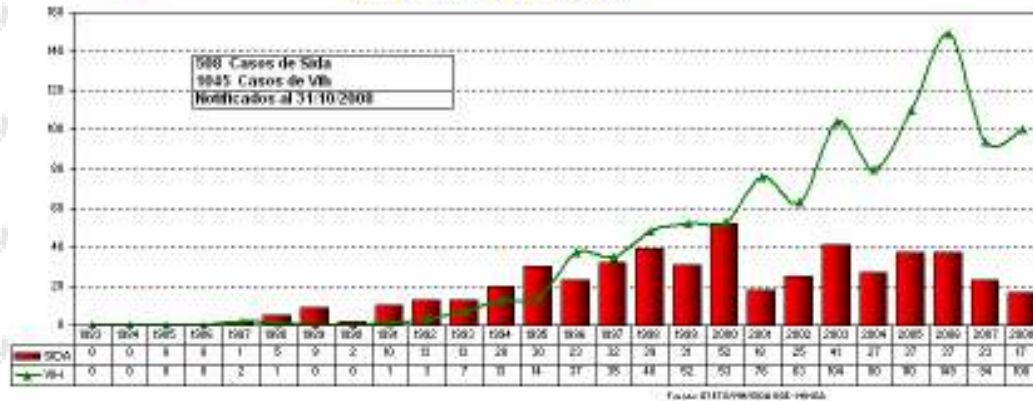

## CASOS DE SIDA LA LIBERTAD, 1983-2008

Alto	> de 23
Regular	> 14,5 - 23
Medio	> 1 - 14,5
Bajo	> 0 - 1

Ubigeo	Nombre	SIDA
1301	TRUJILLO	364
1302	ASCOPE	42
1303	BOLIVAR	1
1304	CHEPEN	17
1305	JULCAN	12
1306	OTUZCO	1
1307	PACASMAYO	19
1308	PATAZ	26
1309	SANCHEZ CARRION	22
1310	SANTIAGO DE CHUCO	1
1311	GRAN CHIMU	
1312	VIRU	3

CASOS DE SIDA SEGÚN AÑO DE DIAGNÓSTICO  
LA LIBERTAD, 1983-2008

SIDA: RAZÓN HOMBRE / MUJER  
LA LIBERTAD, 1983-2008

Fuente: GTETS/VIH/SIDA OGE - Minsa

SIDA: DISTRIBUCIÓN POR EDAD Y SEXO  
LA LIBERTAD, 1983-2008

SIDA: CASOS ACUMULADOS LA LIBERTAD, 1983-2008

SIDA: VÍA DE TRANSMISIÓN  
LA LIBERTAD, 1983-2008

\* Hasta octubre 2008

**Situación del VIH/SIDA ( LA LIBERTAD )**  
**Boletín Epidemiológico Mensual**  
**Octubre 2008**

## SIDA: CASOS ACUMULADOS LA LIBERTAD. 1983-2008