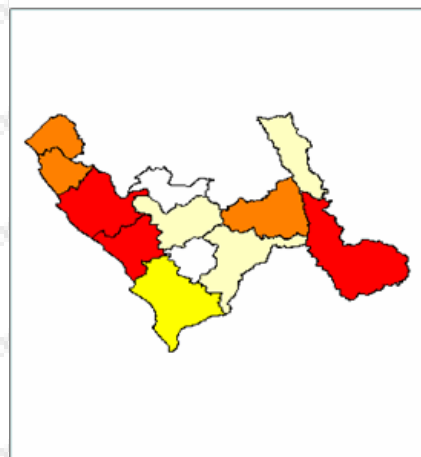

# La Libertad

## CASOS DE SIDA LA LIBERTAD, 1983-2008

Alto	> de 23
Regular	> 14,5 - 23
Medio	> 1 - 14,5
Bajo	> 0 - 1

Ubigeo	Nombre	SIDA
1301	TRUJILLO	364
1302	ASCOPE	42
1303	BOLIVAR	1
1304	CHEPEN	17
1305	JULCAN	12
1306	OTUZCO	1
1307	PACASMAYO	19
1308	PATAZ	26
1309	SANCHEZ CARRION	22
1310	SANTIAGO DE CHUCO	1
1311	GRAN CHIMU	
1312	VIRU	3

## SIDA: CASOS ACUMULADOS LA LIBERTAD. 1983-2008

## SIDA: VÍA DE TRANSMISIÓN LA LIBERTAD. 1983-2008