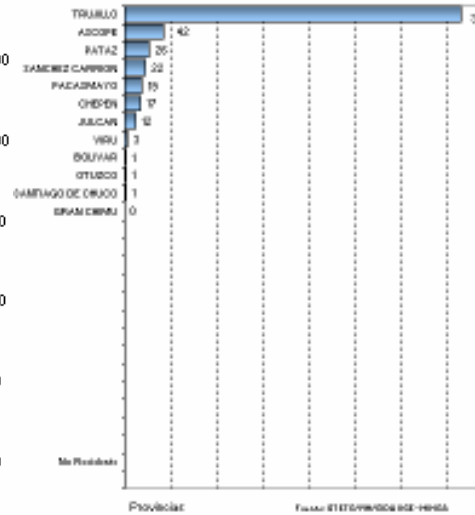

## CASOS DE SIDA LA LIBERTAD, 1983-2008

Alto	> de 23
Regular	> 14,5 - 23
Medio	> 1 - 14,5
Bajo	> 0 - 1

Ubigeo	Nombre	SIDA
1301	TRUJILLO	364
1302	ASCOPE	42
1303	BOLIVAR	1
1304	CHEPEN	17
1305	JULCAN	12
1306	OTUZCO	1
1307	PACASMAYO	19
1308	PATAZ	26
1309	SANCHEZ CARRION	22
1310	SANTIAGO DE CHUCO	1
1311	GRAN CHIMU	
1312	VIRU	3

CASOS DE SIDA SEGÚN AÑO DE DIAGNÓSTICO  
LA LIBERTAD, 1983-2008

SIDA: RAZÓN HOMBRE / MUJER  
LA LIBERTAD, 1983-2008

Fuente: GTETS/VIH/SIDA OGE - Minsa

SIDA: DISTRIBUCIÓN POR EDAD Y SEXO  
LA LIBERTAD, 1983-2008

SIDA: CASOS ACUMULADOS LA LIBERTAD, 1983-2008

SIDA: VÍA DE TRANSMISIÓN  
LA LIBERTAD, 1983-2008

\* Hasta octubre 2008

**Situación del VIH/SIDA ( LA LIBERTAD )**  
**Boletín Epidemiológico Mensual**  
**Octubre 2008**