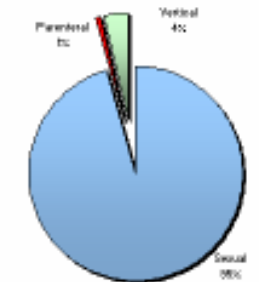

CASOS DE SIDA SEGÚN AÑO DE DIAGNÓSTICO  
LA LIBERTAD, 1983-2008

SIDA: RAZÓN HOMBRE / MUJER  
LA LIBERTAD, 1983-2008

Fuente: GTETS/VIH/SIDA OGE - Minsa

SIDA: DISTRIBUCIÓN POR EDAD Y SEXO  
LA LIBERTAD, 1983-2008

SIDA: CASOS ACUMULADOS LA LIBERTAD, 1983-2008

SIDA: VÍA DE TRANSMISIÓN  
LA LIBERTAD, 1983-2008

\* Hasta octubre 2008

**Situación del VIH/SIDA ( LA LIBERTAD )**  
**Boletín Epidemiológico Mensual**  
**Octubre 2008**