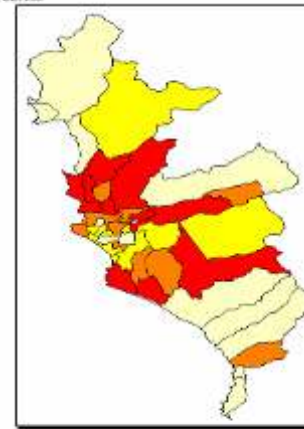

Fuente: GIEITS/VIH/SIDA-DGE-MINSA

SIDA: CASOS ACUMULADOS LIMA, 1983-2008

Provincias

Fuente: GRET/VIH/SIDA DGE - MINSA

SIDA: VÍA DE TRANSMISIÓN LIMA, 1983-2008

Fuente: GRET/VIH/SIDA DGE - MINSA

CASOS DE SIDA LIMA, 1983-2008

Ubigeo	Nombre	SIDA
1501	LIMA	13794
1502	BARRANCA	94
1503	CAJATAMBO	2
1504	CANTA	62
1505	CAÑETE	136
1506	HUARAL	71
1507	HUAROCHIRI	6
1508	HUAURA	95
1509	OYON	27
1510	YAUYES	3
	No Residente	637

Distritos