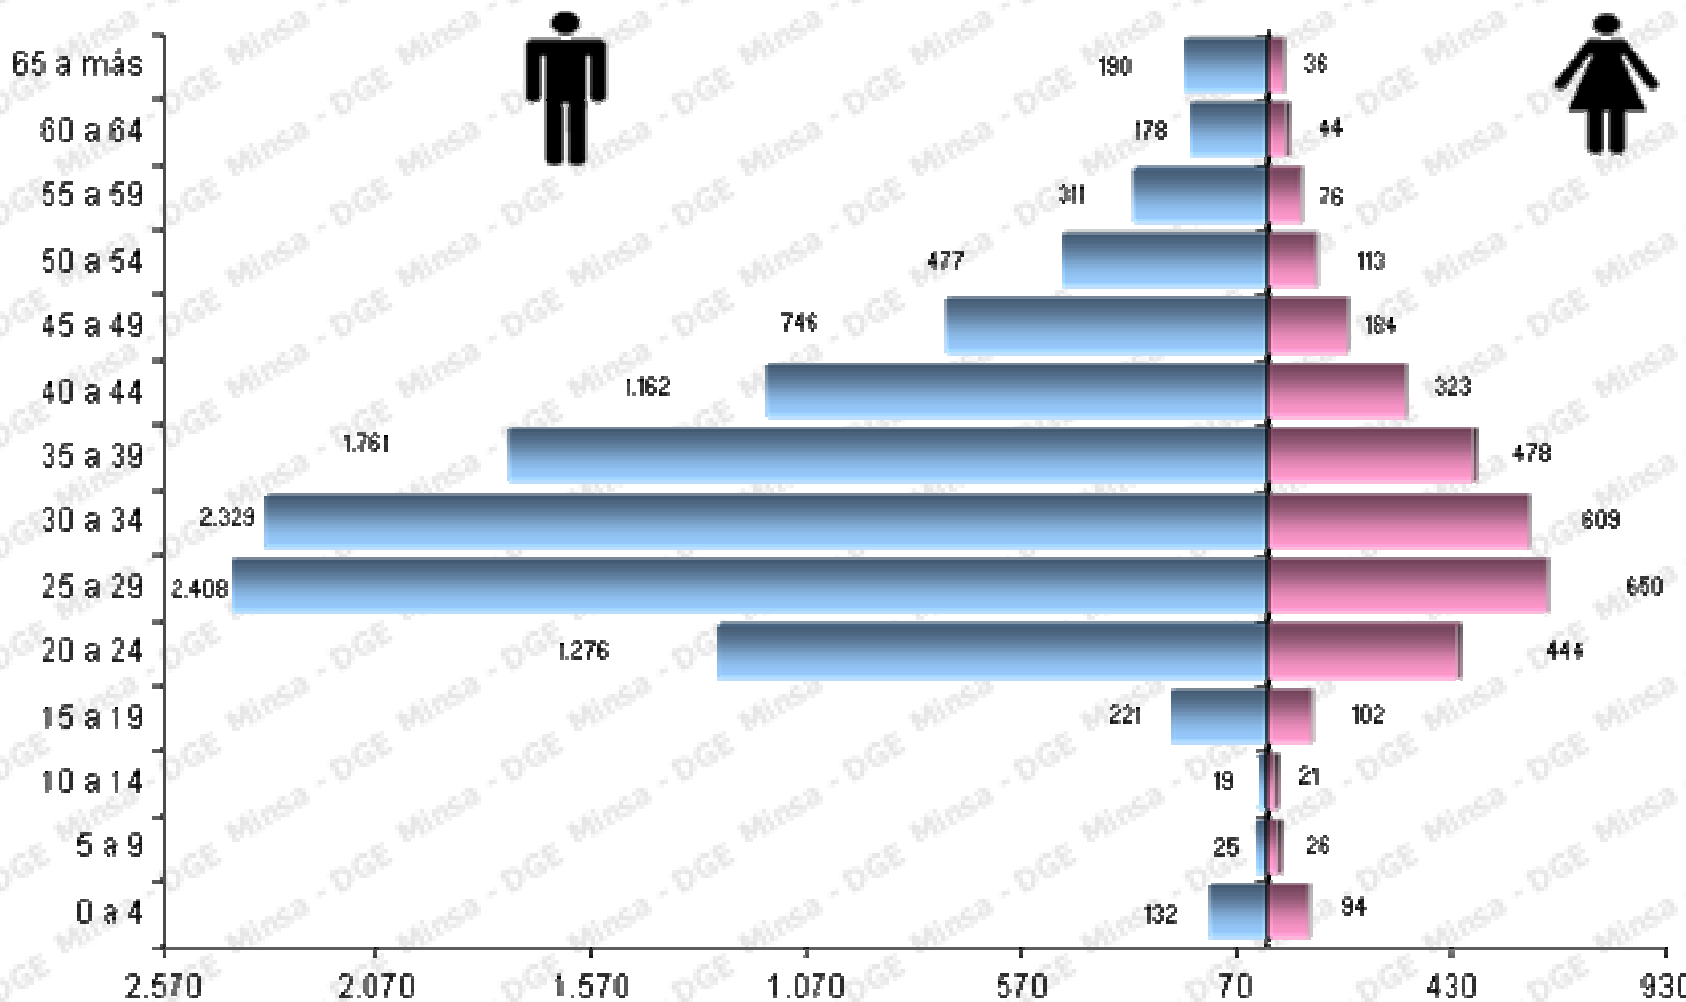

SIDA: DISTRIBUCIÓN POR EDAD Y SEXO
 LIMA, 1983-2008

Fuente: GTETS/VIH/SIDA OGE - MINSA

SIDA: CASOS ACUMULADOS LIMA, 1983-2008

Fuente: GTETS/VIH/SIDA OGE - MINSA

SIDA: VÍA DE TRANSMISIÓN
 LIMA, 1983-2008

Fuente: GTETS/VIH/SIDA OGE - MINSA

* Hasta octubre 2008

Situación del VIH/SIDA (LIMA)
Boletín Epidemiológico Mensual
Octubre 2008

Residencia Habitual

CASOS DE SIDA SEGÚN AÑO DE DIAGNÓSTICO
LIMA, 1983-2008

Fuente: DGE/SIDA/SIDA-DGE-MINSA

SIDA: DISTRIBUCIÓN POR EDAD Y SEXO LIMA, 1983-2008

Fuente: GIEITS/VIH/SIDA-DGE-MINSA

SIDA: CASOS ACUMULADOS LIMA, 1983-2008

Provincias

Fuente: GRET/VIH/SIDA DGE - MINSA

SIDA: VÍA DE TRANSMISIÓN LIMA, 1983-2008

Fuente: GRET/VIH/SIDA DGE - MINSA

CASOS DE SIDA LIMA, 1983-2008