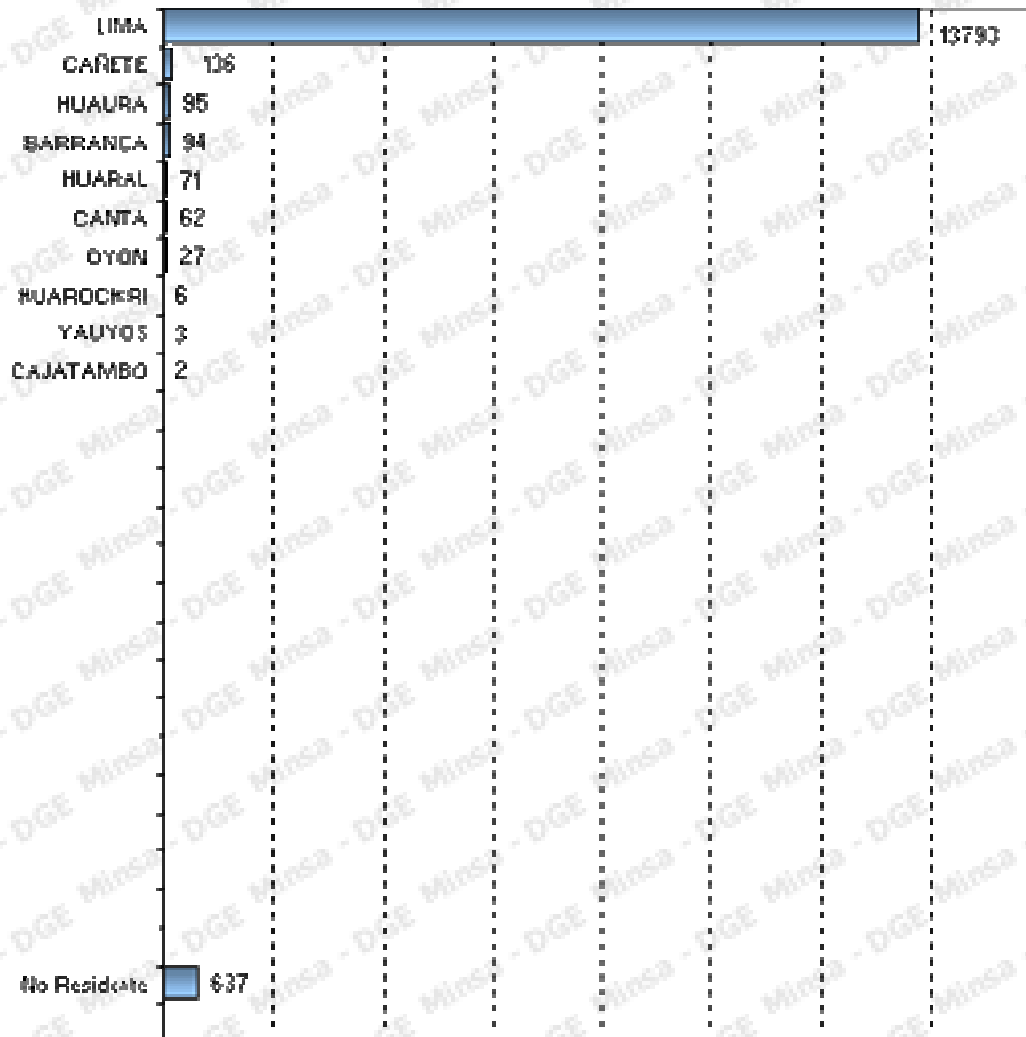

Lima

CASOS DE SIDA LIMA, 1983-2008

Ubigeo	Nombre	SIDA
1501	LIMA	13794
1502	BARRANCA	94
1503	CAJATAMBO	2
1504	CANTA	62
1505	CAÑETE	136
1506	HUARAL	71
1507	HUAROCHIRI	6
1508	HUAURA	95
1509	OYÓN	27
1510	YAUYOS	3
	No Residente	637

SIDA: DISTRIBUCIÓN POR EDAD Y SEXO
 LIMA, 1983-2008

Fuente: GTETS/VIH/SIDA OGE - MINSA

SIDA: CASOS ACUMULADOS LIMA, 1983-2008

Fuente: GTETS/VIH/SIDA OGE - MINSA

SIDA: VÍA DE TRANSMISIÓN
 LIMA, 1983-2008

Fuente: GTETS/VIH/SIDA OGE - MINSA

* Hasta octubre 2008

Situación del VIH/SIDA (LIMA)
Boletín Epidemiológico Mensual
Octubre 2008

Residencia Habitual

CASOS DE SIDA SEGÚN AÑO DE DIAGNÓSTICO
LIMA, 1983-2008

Fuente: DGE/SIDA/SIDA-DGE-MINSA

SIDA: DISTRIBUCIÓN POR EDAD Y SEXO LIMA, 1983-2008

Fuente: GIEITS/VIH/SIDA-DGE-MINSA

SIDA: CASOS ACUMULADOS LIMA, 1983-2008

Provincias

Fuente: GRET/VIH/SIDA DGE - MINSA

SIDA: VÍA DE TRANSMISIÓN LIMA, 1983-2008

Fuente: GRET/VIH/SIDA DGE - MINSA

CASOS DE SIDA LIMA, 1983-2008