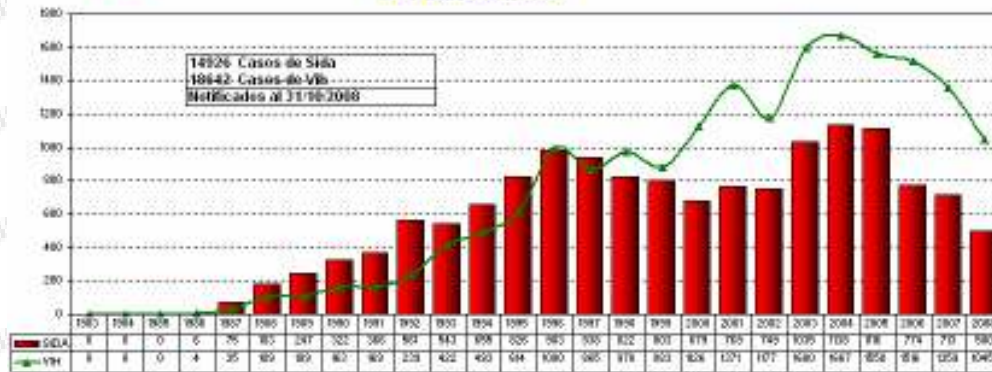

Lima

CASOS DE SIDA LIMA, 1983-2008

Ubigeo	Nombre	SIDA
1501	LIMA	13794
1502	BARRANCA	94
1503	CAJATAMBO	2
1504	CANTA	62
1505	CAÑETE	136
1506	HUARAL	71
1507	HUAROCHIRI	6
1508	HUAURA	95
1509	OYÓN	27
1510	YAUYOS	3
	No Residente	637

Situación del VIH/SIDA (LIMA)
 Boletín Epidemiológico Mensual
 Octubre 2008

Revisión: Habitual

CASOS DE SIDA SEGÚN AÑO DE DIAGNÓSTICO
 LIMA, 1983-2008

SIDA: RAZÓN HOMBRE / MUJER
 LIMA, 1983-2008

Fuente: GTETS/VIH/SIDA OGE - MINSA

SIDA: DISTRIBUCIÓN POR EDAD Y SEXO
 LIMA, 1983-2008

Fuente: GTETS/VIH/SIDA OGE - MINSA

SIDA: CASOS ACUMULADOS LIMA, 1983-2008

Fuente: GTETS/VIH/SIDA OGE - MINSA

SIDA: VÍA DE TRANSMISIÓN
 LIMA, 1983-2008

Fuente: GTETS/VIH/SIDA OGE - MINSA