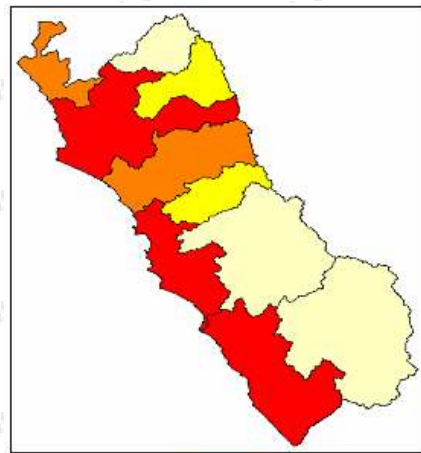

Lima

CASOS DE SIDA LIMA, 1983-2008

Ubigeo	Nombre	SIDA
1501	LIMA	13794
1502	BARRANCA	94
1503	CAJATAMBO	2
1504	CANTA	62
1505	CAÑETE	136
1506	HUARAL	71
1507	HUAROCHIRI	6
1508	HUAURA	95
1509	OYÓN	27
1510	YAUYOS	3
	No Residente	637

SIDA: DISTRIBUCIÓN POR EDAD Y SEXO
 LIMA, 1983-2008

Fuente: GTETS/VIH/SIDA OGE - MINSA

SIDA: CASOS ACUMULADOS LIMA, 1983-2008

Fuente: GTETS/VIH/SIDA OGE - MINSA

SIDA: VÍA DE TRANSMISIÓN
 LIMA, 1983-2008

Fuente: GTETS/VIH/SIDA OGE - MINSA

PROVINCIA: 1501 LIMA

Ubigeo	Distritos	SIDAS
150101	LIMA	1700
150102	ANCON	51
150103	ATE	600
150104	BARRANCO	216
150105	BREÑA	231
150106	CARABAYLLO	174
150107	CHACLACAYO	243
150108	CHORRILLOS	639
150109	CIENEGUILLA	134
150110	COMAS	537
150111	EL AGUSTINO	287
150112	INDEPENDENCIA	314
150113	JESUS MARIA	153
150114	LA MOLINA	189
150115	LA VICTORIA	403
150116	LINCE	160
150117	LOS OLIVOS	537
150118	LURIGANCHO	115
150119	LURIN	83
150120	MAGDALENA DEL MAR	175
150121	MAGDALENA VIEJA	224
150122	MIRAFLORES	194
150123	PACHACAMAC	522
150124	PUCUSANA	4
150125	PUENTE PIEDRA	119
150126	PUNTA HERMOSA	1
150127	PUNTA NEGRA	1
150128	RIMAC	764
150129	SAN BARTOLO	239
150130	SAN BORJA	32
150131	SAN ISIDRO	71
150132	SAN JUAN DE LURIGANCHO	662
150133	SAN JUAN DE MIRAFLORES	436
150134	SAN LUIS	221
150135	SAN MARTIN DE PORRES	791
150136	SAN MIGUEL	399
150137	SANTA ANITA	724
150138	SANTA MARIA DEL MAR	58
150139	SANTA ROSA	7
150140	SANTIAGO DE SURCO	218
150141	SURQUILLO	414
150142	VILLA EL SALVADOR	437
150143	VILLA MARIA DEL TRIUNFO	314

Distritos

PROVINCIA: 1505 CAÑETE

Ubigeo	Distritos	SIDAS
150501	SAN VICENTE DE CAÑETE	65
150502	ASIA	2
150503	CALANGO	
150504	CERRO AZUL	8
150505	CHILCA	5
150506	COAYLLO	
150507	IMPERIAL	21
150508	LUNAHUANA	12
150509	MALA	6
150510	NUEVO IMPERIAL	2
150511	PACARAN	1
150512	QUILMANA	7
150513	SAN ANTONIO	
150514	SAN LUIS	2
150515	SANTA CRUZ DE FLORES	3
150516	ZUÑIGA	2