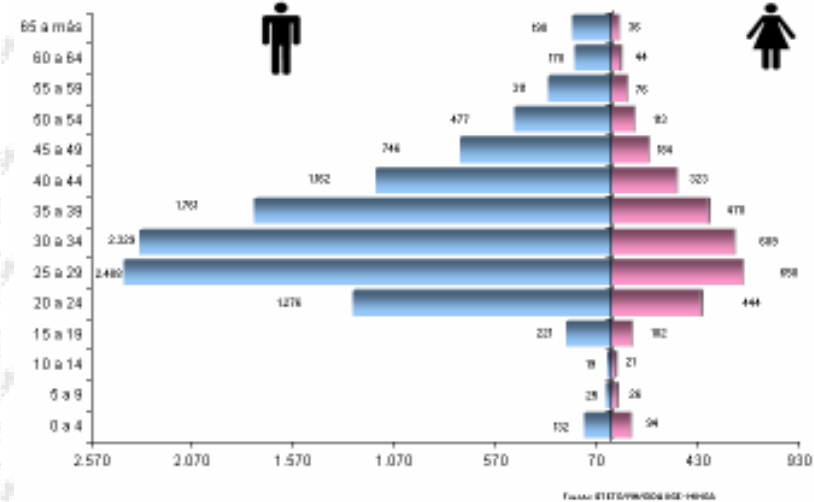

Lima

CASOS DE SIDA LIMA, 1983-2008

Ubigeo	Nombre	SIDA
1501	LIMA	13794
1502	BARRANCA	94
1503	CAJATAMBO	2
1504	CANTA	62
1505	CAÑETE	136
1506	HUARAL	71
1507	HUAROCHIRI	6
1508	HUAURA	95
1509	OYÓN	27
1510	YAUYOS	3
	No Residente	637

Situación del VIH/SIDA (LIMA)
 Boletín Epidemiológico Mensual
 Octubre 2008

Revisión: Habitual

CASOS DE SIDA SEGÚN AÑO DE DIAGNÓSTICO
 LIMA, 1983-2008

SIDA: RAZÓN HOMBRE / MUJER
 LIMA, 1983-2008

Fuente: GTETS/VIH/SIDA OGE - MINSA

SIDA: DISTRIBUCIÓN POR EDAD Y SEXO
 LIMA, 1983-2008

Fuente: GTETS/VIH/SIDA OGE - MINSA

SIDA: CASOS ACUMULADOS LIMA, 1983-2008

Fuente: GTETS/VIH/SIDA OGE - MINSA

SIDA: VÍA DE TRANSMISIÓN
 LIMA, 1983-2008

Fuente: GTETS/VIH/SIDA OGE - MINSA