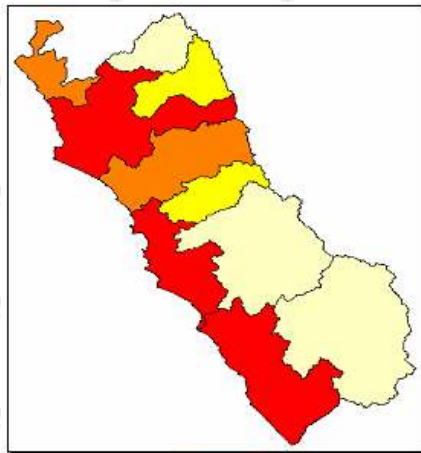

Fuente: GIEITS/VIH/SIDA-DGE-MINSA

SIDA: CASOS ACUMULADOS LIMA, 1983-2008

Provincias

Fuente: GRET/VIH/SIDA DGE - MINSA

SIDA: VÍA DE TRANSMISIÓN LIMA, 1983-2008

Fuente: GRET/VIH/SIDA DGE - MINSA

CASOS DE SIDA LIMA, 1983-2008

Ubigeo	Nombre	SIDA
1501	LIMA	13794
1502	BARRANCA	94
1503	CAJATAMBO	2
1504	CANTA	62
1505	CAÑETE	136
1506	HUARAL	71
1507	HUAROCHIRI	6
1508	HUAURA	95
1509	OYON	27
1510	YAUYES	3
	No Residente	637

Distritos