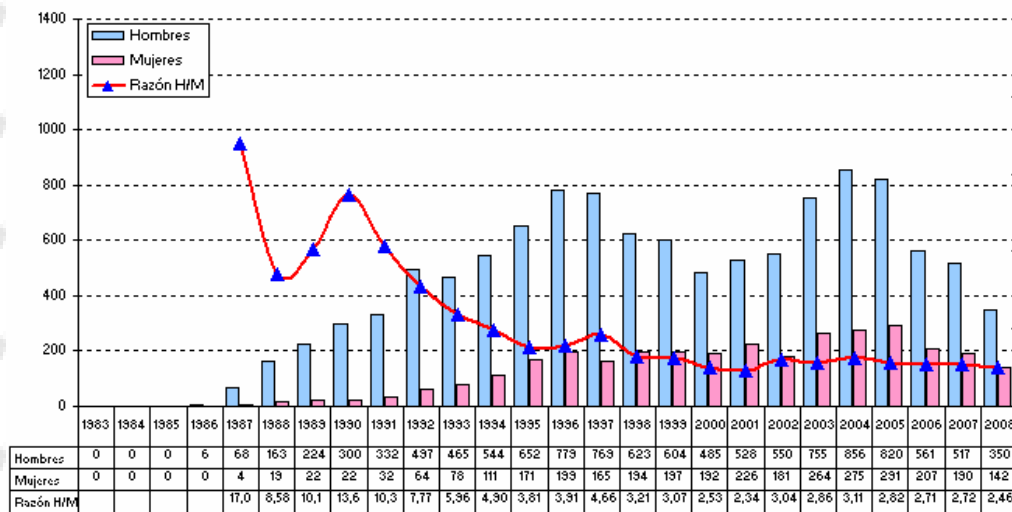

Lima

CASOS DE SIDA LIMA, 1983-2008

Ubigeo	Nombre	SIDA
1501	LIMA	13794
1502	BARRANCA	94
1503	CAJATAMBO	2
1504	CANTA	62
1505	CAÑETE	136
1506	HUARAL	71
1507	HUAROCHIRI	6
1508	HUAURA	95
1509	OYÓN	27
1510	YAUYOS	3
	No Residente	637

Situación del VIH/SIDA (LIMA)
 Boletín Epidemiológico Mensual
 Octubre 2008

Revisión: Habitual

CASOS DE SIDA SEGÚN AÑO DE DIAGNÓSTICO
 LIMA, 1983-2008

SIDA: RAZÓN HOMBRE / MUJER
 LIMA, 1983-2008

Fuente: GTETS/VIH/SIDA OGE - MINSA

SIDA: DISTRIBUCIÓN POR EDAD Y SEXO
 LIMA, 1983-2008

Fuente: GTETS/VIH/SIDA OGE - MINSA

SIDA: CASOS ACUMULADOS LIMA, 1983-2008

Fuente: GTETS/VIH/SIDA OGE - MINSA

SIDA: VÍA DE TRANSMISIÓN
 LIMA, 1983-2008

Fuente: GTETS/VIH/SIDA OGE - MINSA