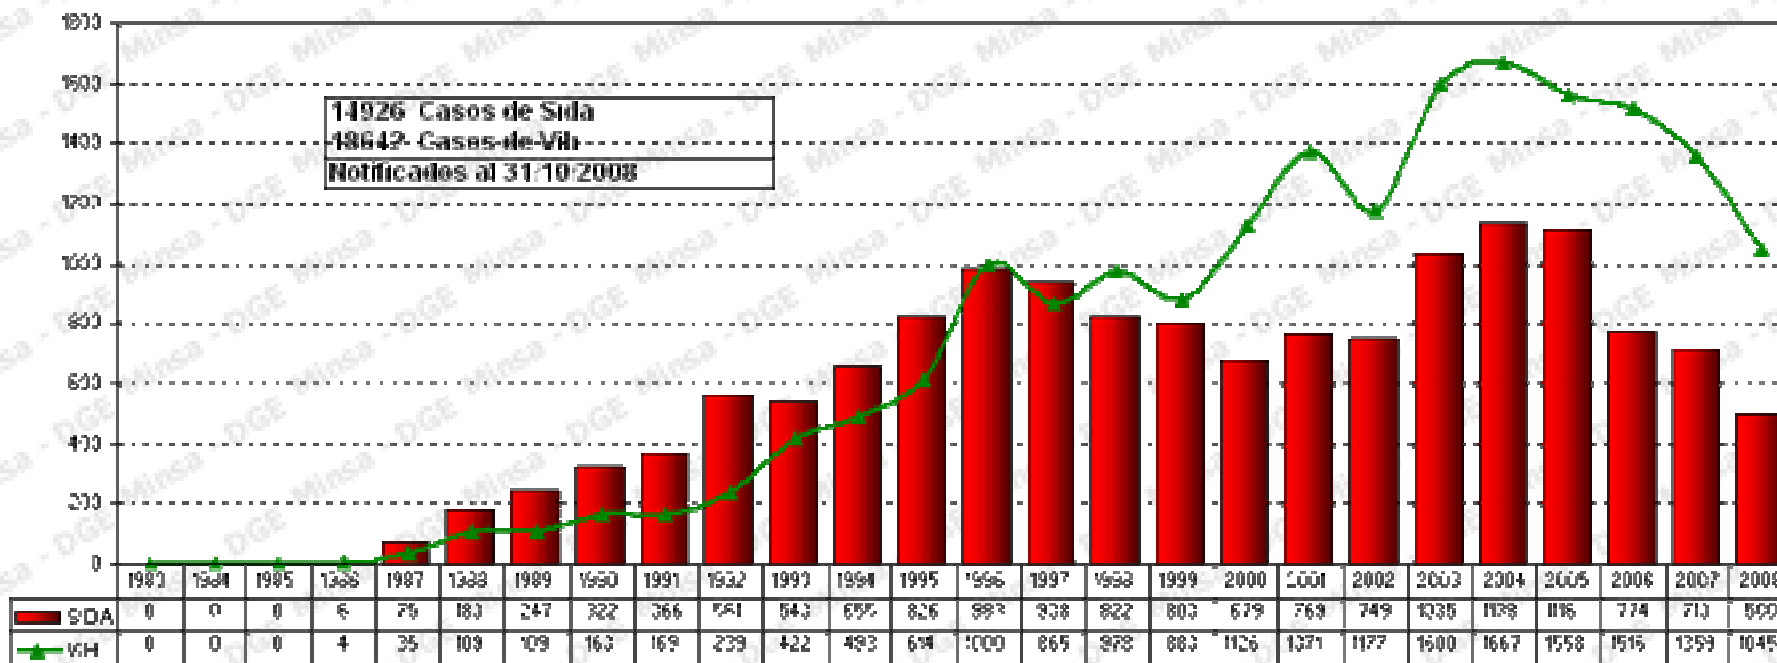

Situación del VIH/SIDA (LIMA)
 Boletín Epidemiológico Mensual
 Octubre 2008

Revisión: Habitual

CASOS DE SIDA SEGÚN AÑO DE DIAGNÓSTICO
 LIMA, 1983-2008

SIDA: RAZÓN HOMBRE / MUJER
 LIMA, 1983-2008

Fuente: GTETS/VIH/SIDA OGE - MINSA

SIDA: DISTRIBUCIÓN POR EDAD Y SEXO
 LIMA, 1983-2008

Fuente: GTETS/VIH/SIDA OGE - MINSA

SIDA: CASOS ACUMULADOS LIMA, 1983-2008

Fuente: GTETS/VIH/SIDA OGE - MINSA

SIDA: VÍA DE TRANSMISIÓN
 LIMA, 1983-2008

Fuente: GTETS/VIH/SIDA OGE - MINSA

* Hasta octubre 2008

Situación del VIH/SIDA (LIMA)
Boletín Epidemiológico Mensual
Octubre 2008

Residencia Habitual

CASOS DE SIDA SEGÚN AÑO DE DIAGNÓSTICO
LIMA, 1983-2008

Fuente: DGE/SIDA/SIDA-DGE-MINSA

SIDA: DISTRIBUCIÓN POR EDAD Y SEXO LIMA, 1983-2008