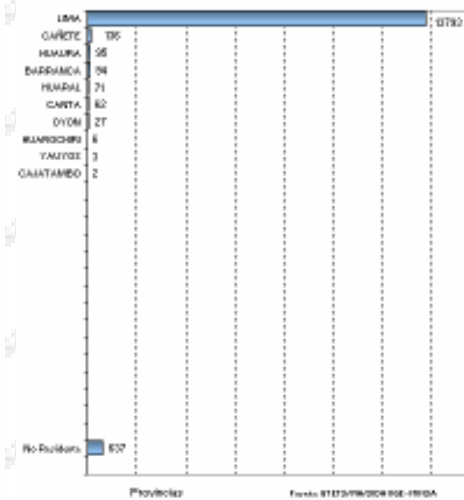

Lima

CASOS DE SIDA LIMA, 1983-2008

Ubigeo	Nombre	SIDA
1501	LIMA	13794
1502	BARRANCA	94
1503	CAJATAMBO	2
1504	CANTA	62
1505	CAÑETE	136
1506	HUARAL	71
1507	HUAROCHIRI	6
1508	HUAURA	95
1509	OYÓN	27
1510	YAUYOS	3
	No Residente	637

Situación del VIH/SIDA (LIMA)
 Boletín Epidemiológico Mensual
 Octubre 2008

Revisión: Habitual

CASOS DE SIDA SEGÚN AÑO DE DIAGNÓSTICO
 LIMA, 1983-2008

SIDA: RAZÓN HOMBRE / MUJER
 LIMA, 1983-2008

Fuente: GTETS/VIH/SIDA OGE - MINSA

SIDA: DISTRIBUCIÓN POR EDAD Y SEXO
 LIMA, 1983-2008

Fuente: GTETS/VIH/SIDA OGE - MINSA

SIDA: CASOS ACUMULADOS LIMA, 1983-2008

Fuente: GTETS/VIH/SIDA OGE - MINSA

SIDA: VÍA DE TRANSMISIÓN
 LIMA, 1983-2008

Fuente: GTETS/VIH/SIDA OGE - MINSA