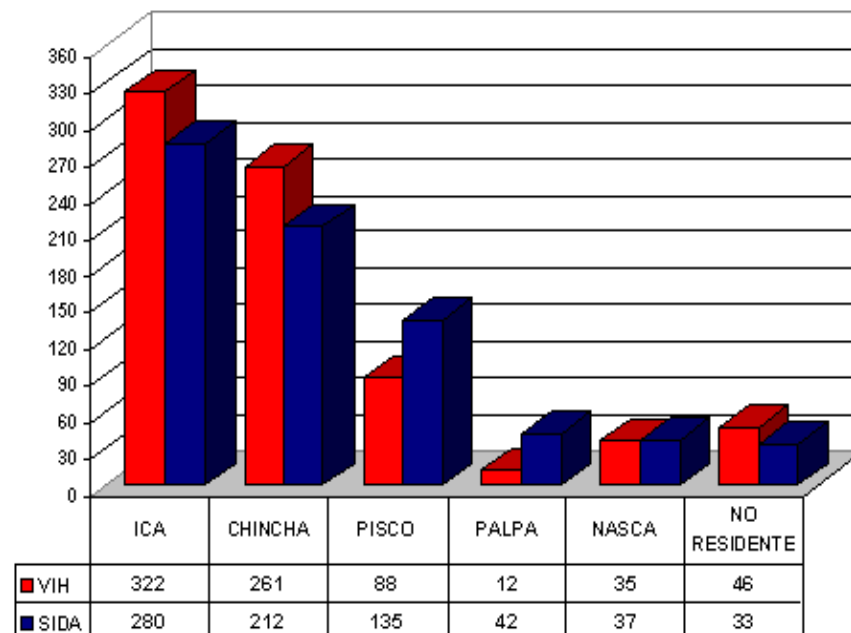

SIDA: DISTRIBUCION POR EDAD Y SEXO 1983 – 2009

FUENTE: OFICINA DE EPIDEMIOLOGIA/DIRESA ICA

CASOS DE SIDA SEGÚN AÑO DE DIAGNOSTICO 1983 - 2009

706 Casos de Sida
718 Casos de VIH
Notificados al 30/06/2009

FUENTE: OFICINA DE EPIDEMIOLOGIA/DIRESA ICA

SIDA: RAZON HOMBRE/MUJER 1983 – 2009

FUENTE: OFICINA DE EPIDEMIOLOGIA/DIRESA ICA

SIDA: VIA DE TRANSMISION 1983 -2009

FUENTE: OFICINA DE EPIDEMIOLOGIA/DIRESA ICA

CASOS DE SIDA 1983 - 2009

Alto		> de 212
Regular		> 135 - 212
Medio		> 42 - 135
Bajo		> 0 - 42

UBIGEO	PROVINCIA	CASOS
1101	ICA	280
1102	CHINCHA	212
1103	NASCA	37
1104	PALPA	42
1105	PISCO	135

CASOS VIH/SIDA ACUMULADOS 1983 -2009

FUENTE: OFICINA DE EPIDEMIOLOGIA/DIRESA ICA

PROVINCIA DE ICA

Distritos

Alto		> de 6
Regular		> 4 - 6
Medio		> 2 - 4
Bajo		> 0 - 2