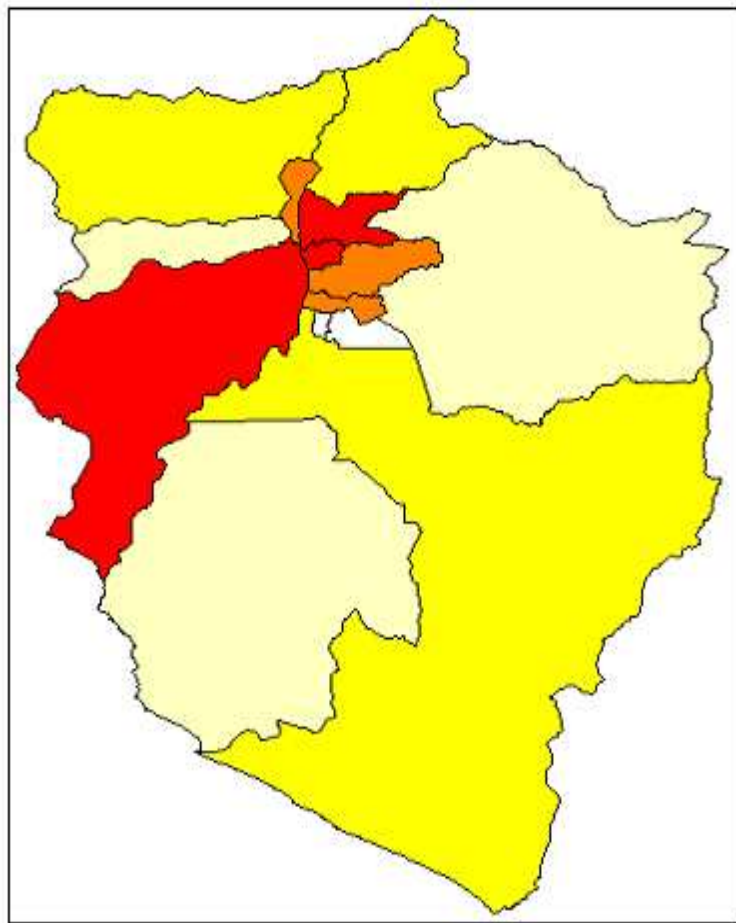

SIDA: DISTRIBUCION POR EDAD Y SEXO 1983 – 2009

FUENTE: OFICINA DE EPIDEMIOLOGIA/DIRESA ICA

CASOS DE SIDA SEGÚN AÑO DE DIAGNOSTICO 1983 - 2009

706 Casos de Sida
718 Casos de VIH
Notificados al 30/06/2009

FUENTE: OFICINA DE EPIDEMIOLOGIA/DIRESA ICA

UBIGEO	PROVINCIA	CASOS
1101	ICA	280
1102	CHINCHA	212
1103	NASCA	37
1104	PALPA	42
1105	PISCO	135

CASOS VIH/SIDA ACUMULADOS 1983 -2009

FUENTE: OFICINA DE EPIDEMIOLOGIA/DIRESA ICA

PROVINCIA DE ICA

Distritos

Alto		> de 6
Regular		> 4 - 6
Medio		> 2 - 4
Bajo		> 0 - 2

Ubigeo	Distritos	SIDA
110101	ICA	216
110102	LA TINGUIÑA	18
110103	LOS AQUIJES	6
110104	OCUCAJE	1
110105	PACHACUTEC	
110106	PARCONA	12
110107	PUEBLO NUEVO	5
110108	SALAS	4
110109	SAN JOSE DE LOS MOLIN	4
110110	SAN JUAN BAUTISTA	6
110111	SANTIAGO	4
110112	SUBTANJALLA	2
110113	TATE	
110114	YAUCA DEL ROSARIO	2

PROVINCIA DE CHINCHA

Distritos

Alto		> de 22
Regular		> 6 - 22
Medio		> 2 - 6
Bajo		> 0 - 2

Ubigeo	Distritos	SIDA
110201	CHINCHA ALTA	100
110202	ALTO LARAN	1
110203	CHAVIN	6
110204	CHINCHA BAJA	4
110205	EL CARMEN	11
110206	GROCIO PRADO	15
110207	PUEBLO NUEVO	29
110208	SAN JUAN DE YANAC	
110209	S. PEDRO DE HUACARPA	
110210	SUNAMPE	3
110211	TAMBO DE MORA	43