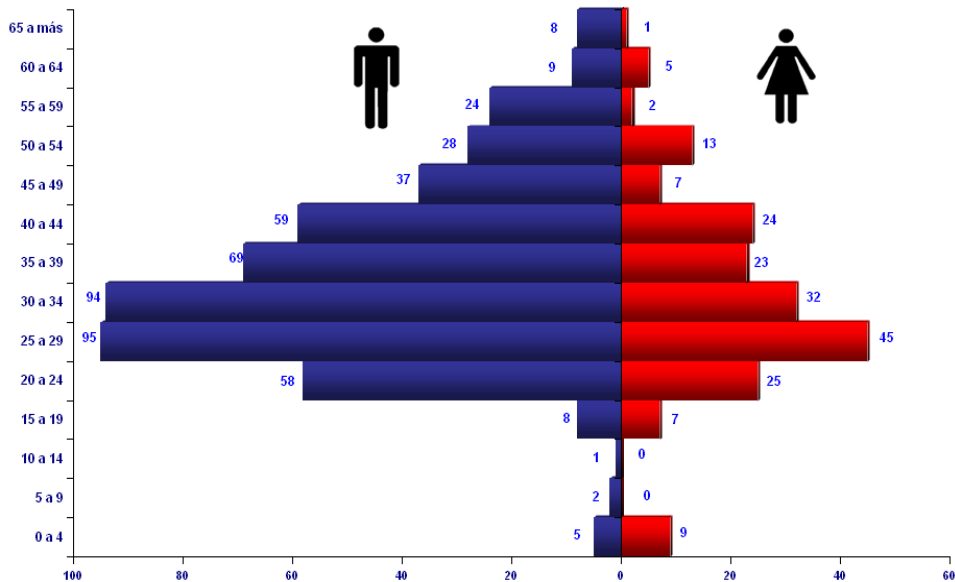

SIDA: DISTRIBUCION POR EDAD Y SEXO 1983 – 2009

FUENTE: OFICINA DE EPIDEMIOLOGIA/DIRESA ICA

CASOS DE SIDA SEGÚN AÑO DE DIAGNOSTICO 1983 - 2009

706 Casos de Sida
718 Casos de VIH
Notificados al 30/06/2009

FUENTE: OFICINA DE EPIDEMIOLOGIA/DIRESA ICA

SIDA: RAZON HOMBRE/MUJER 1983 – 2009

FUENTE: OFICINA DE EPIDEMIOLOGIA/DIRESA ICA

SIDA: VIA DE TRANSMISION 1983 -2009

FUENTE: OFICINA DE EPIDEMIOLOGIA/DIRESA ICA

CASOS DE SIDA 1983 - 2009

Alto		> de 212
Regular		> 135 - 212
Medio		> 42 - 135
Bajo		> 0 - 42