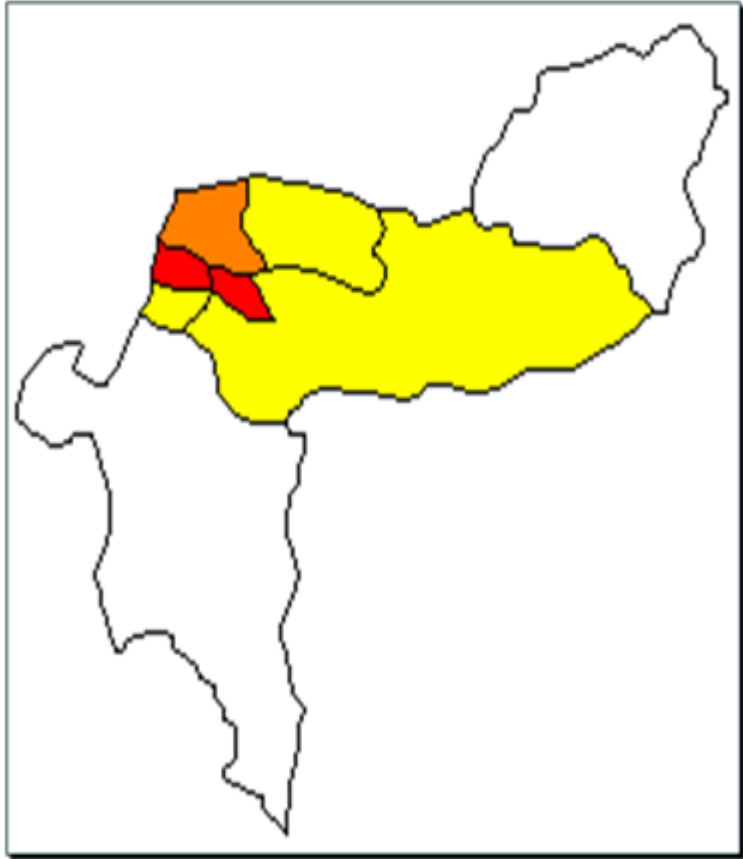

Ubigeo	Distritos	SIDA
110101	ICA	216
110102	LA TINGUIÑA	18
110103	LOS AQUIJES	6
110104	OCUCAJE	1
110105	PACHACUTEC	
110106	PARCONA	12
110107	PUEBLO NUEVO	5
110108	SALAS	4
110109	SAN JOSE DE LOS MOLIN	4
110110	SAN JUAN BAUTISTA	6
110111	SANTIAGO	4
110112	SUBTANJALLA	2
110113	TATE	
110114	YAUCA DEL ROSARIO	2

PROVINCIA DE CHINCHA

Distritos

Alto		> de 22
Regular		> 6 - 22
Medio		> 2 - 6
Bajo		> 0 - 2

Ubigeo	Distritos	SIDA
110201	CHINCHA ALTA	100
110202	ALTO LARAN	1
110203	CHAVIN	6
110204	CHINCHA BAJA	4
110205	EL CARMEN	11
110206	GROCIO PRADO	15
110207	PUEBLO NUEVO	29
110208	SAN JUAN DE YANAC	
110209	S. PEDRO DE HUACARPA	
110210	SUNAMPE	3
110211	TAMBO DE MORA	43

PROVINCIA DE PISCO

Distritos

Ubigeo	Distritos	SIDA
110501	PISCO	96
110502	HUANCANO	
110503	HUMAY	5
110504	INDEPENDENCIA	3
110505	PARACAS	
110506	SAN ANDRES	5
110507	SAN CLEMENTE	11
110508	TUPAC AMARU INCA	15