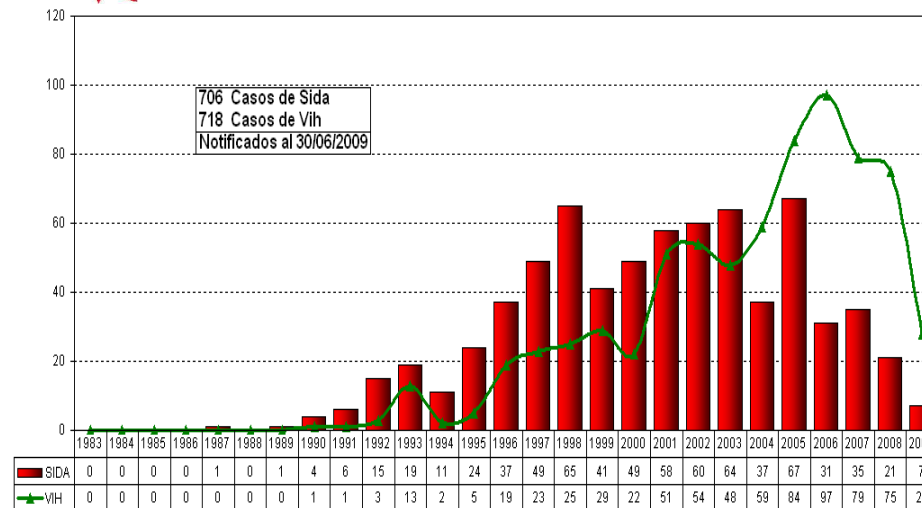

SIDA: DISTRIBUCION POR EDAD Y SEXO 1983 – 2009

FUENTE: OFICINA DE EPIDEMIOLOGIA/DIRESA ICA

CASOS DE SIDA SEGÚN AÑO DE DIAGNOSTICO 1983 - 2009

706 Casos de Sida
718 Casos de VIH
Notificados al 30/06/2009

FUENTE: OFICINA DE EPIDEMIOLOGIA/DIRESA ICA

SIDA: RAZON HOMBRE/MUJER 1983 – 2009

FUENTE: OFICINA DE EPIDEMIOLOGIA/DIRESA ICA

SIDA: VIA DE TRANSMISION 1983 -2009

FUENTE: OFICINA DE EPIDEMIOLOGIA/DIRESA ICA

CASOS DE SIDA 1983 - 2009

Alto		> de 212
Regular		> 135 - 212
Medio		> 42 - 135
Bajo		> 0 - 42

UBIGEO	PROVINCIA	CASOS
1101	ICA	280
1102	CHINCHA	212
1103	NASCA	37
1104	PALPA	42
1105	PISCO	135

CASOS VIH/SIDA ACUMULADOS 1983 -2009

FUENTE: OFICINA DE EPIDEMIOLOGIA/DIRESA ICA

PROVINCIA DE ICA

Distritos

Alto		> de 6
Regular		> 4 - 6
Medio		> 2 - 4
Bajo		> 0 - 2