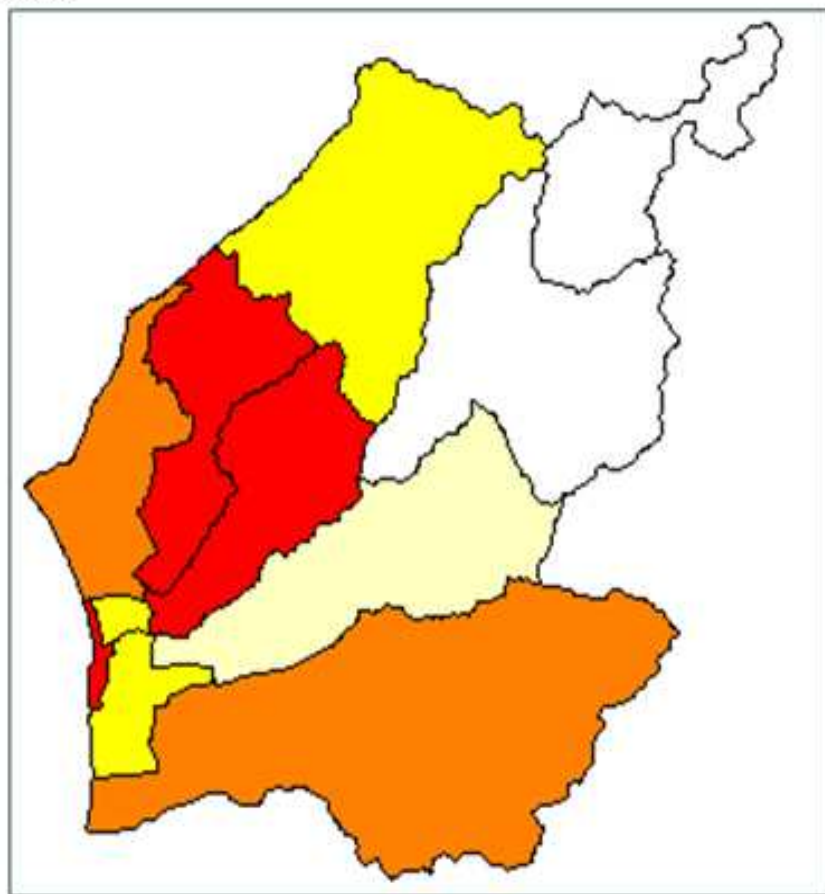

SIDA: DISTRIBUCION POR EDAD Y SEXO 1983 – 2009

FUENTE: OFICINA DE EPIDEMIOLOGIA/DIRESA ICA

CASOS DE SIDA SEGÚN AÑO DE DIAGNOSTICO 1983 - 2009

706 Casos de Sida
718 Casos de VIH
Notificados al 30/06/2009

FUENTE: OFICINA DE EPIDEMIOLOGIA/DIRESA ICA

UBIGEO	PROVINCIA	CASOS
1101	ICA	280
1102	CHINCHA	212
1103	NASCA	37
1104	PALPA	42
1105	PISCO	135

CASOS VIH/SIDA ACUMULADOS 1983 -2009

FUENTE: OFICINA DE EPIDEMIOLOGIA/DIRESA ICA

PROVINCIA DE ICA

Distritos

Alto		> de 6
Regular		> 4 - 6
Medio		> 2 - 4
Bajo		> 0 - 2

Ubigeo	Distritos	SIDA
110101	ICA	216
110102	LA TINGUIÑA	18
110103	LOS AQUIJES	6
110104	OCUCAJE	1
110105	PACHACUTEC	
110106	PARCONA	12
110107	PUEBLO NUEVO	5
110108	SALAS	4
110109	SAN JOSE DE LOS MOLIN	4
110110	SAN JUAN BAUTISTA	6
110111	SANTIAGO	4
110112	SUBTANJALLA	2
110113	TATE	
110114	YAUCA DEL ROSARIO	2

PROVINCIA DE CHINCHA

Distritos

Alto		> de 22
Regular		> 6 - 22
Medio		> 2 - 6
Bajo		> 0 - 2

Ubigeo	Distritos	SIDA
110201	CHINCHA ALTA	100
110202	ALTO LARAN	1
110203	CHAVIN	6
110204	CHINCHA BAJA	4
110205	EL CARMEN	11
110206	GROCIO PRADO	15
110207	PUEBLO NUEVO	29
110208	SAN JUAN DE YANAC	
110209	S. PEDRO DE HUACARPA	
110210	SUNAMPE	3
110211	TAMBO DE MORA	43