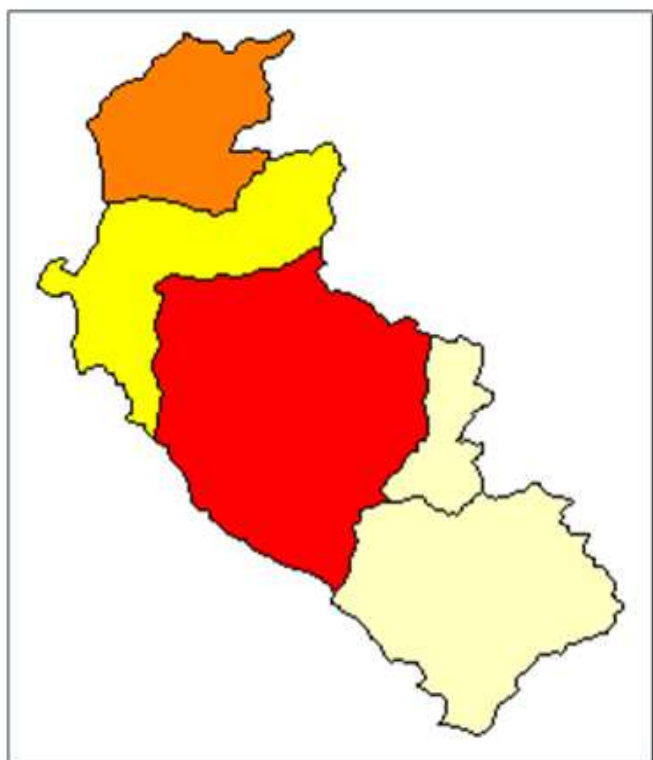

SIDA: RAZON HOMBRE/MUJER 1983 – 2009

FUENTE: OFICINA DE EPIDEMIOLOGIA/DIRESA ICA

SIDA: VIA DE TRANSMISION 1983 -2009

FUENTE: OFICINA DE EPIDEMIOLOGIA/DIRESA ICA

CASOS DE SIDA 1983 - 2009

Alto		> de 212
Regular		> 135 - 212
Medio		> 42 - 135
Bajo		> 0 - 42

UBIGEO	PROVINCIA	CASOS
1101	ICA	280
1102	CHINCHA	212
1103	NASCA	37
1104	PALPA	42
1105	PISCO	135

CASOS VIH/SIDA ACUMULADOS 1983 -2009

FUENTE: OFICINA DE EPIDEMIOLOGIA/DIRESA ICA

PROVINCIA DE ICA

Distritos

Alto		> de 6
Regular		> 4 - 6
Medio		> 2 - 4
Bajo		> 0 - 2

Ubigeo	Distritos	SIDA
110101	ICA	216
110102	LA TINGUIÑA	18
110103	LOS AQUIJES	6
110104	OCUCAJE	1
110105	PACHACUTEC	
110106	PARCONA	12
110107	PUEBLO NUEVO	5
110108	SALAS	4
110109	SAN JOSE DE LOS MOLIN	4
110110	SAN JUAN BAUTISTA	6
110111	SANTIAGO	4
110112	SUBTANJALLA	2
110113	TATE	
110114	YAUCA DEL ROSARIO	2