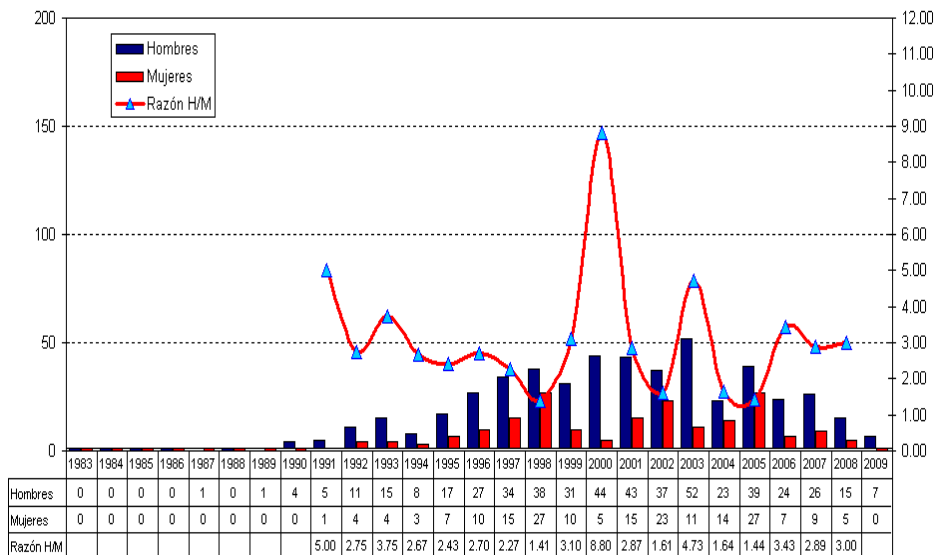

SIDA: DISTRIBUCION POR EDAD Y SEXO 1983 – 2009

FUENTE: OFICINA DE EPIDEMIOLOGIA/DIRESA ICA

CASOS DE SIDA SEGÚN AÑO DE DIAGNOSTICO 1983 - 2009

706 Casos de Sida
718 Casos de VIH
Notificados al 30/06/2009

FUENTE: OFICINA DE EPIDEMIOLOGIA/DIRESA ICA

SIDA: RAZON HOMBRE/MUJER 1983 – 2009

FUENTE: OFICINA DE EPIDEMIOLOGIA/DIRESA ICA

SIDA: VIA DE TRANSMISION 1983 -2009

FUENTE: OFICINA DE EPIDEMIOLOGIA/DIRESA ICA

CASOS DE SIDA 1983 - 2009

Alto		> de 212
Regular		> 135 - 212
Medio		> 42 - 135
Bajo		> 0 - 42