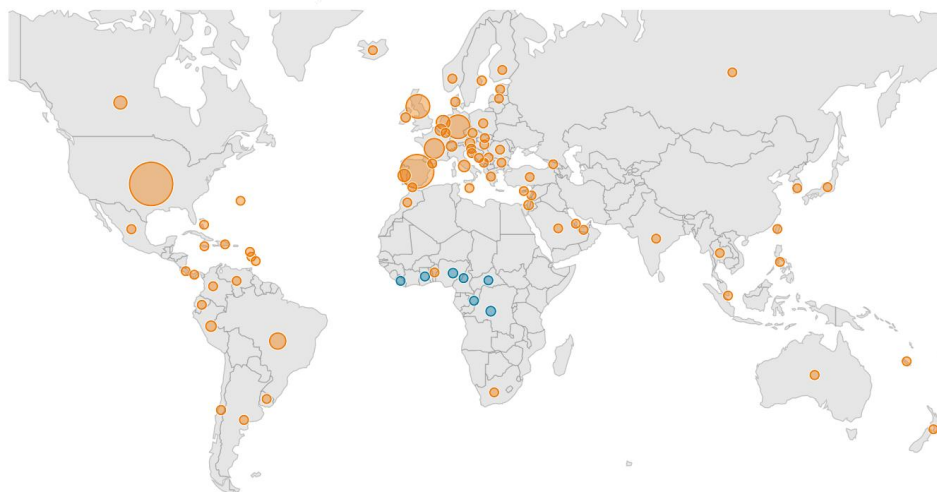

PERÚ

Ministerio
de Salud

Viceministerio
de Salud Pública

Centro Nacional de
Epidemiología, Prevención
y Control de Enfermedades

Eventos sanitarios de importancia internacional

Semana Epidemiológica N° 31 – 2022

PERÚ

Ministerio de Salud

Viceministerio de Salud Pública

Centro Nacional de Epidemiología, Prevención y Control de Enfermedades

Casos de viruela del mono

1 de enero – 2 de agosto de 2022

Región	País	Casos confirmados
Europa (15 959)	España	4 577 (1 def.)
	Reino Unido	2 759
	Alemania	2 724
	Francia	2 054
	Países Bajos	927
	Portugal	633
	Italia	505
	Bélgica	482
	Suiza	298
	Israel	153
	Austria	135
	Suecia	102
	Dinamarca	101
	Irlanda	97
	Polonia	63
	Noruega	57
	Hungría	42
	Eslovenia	37
	Grecia	33
	Luxemburgo	30
	República Checa	25
	Rumania	21
	Finlandia	20
	Malta	17
	Croacia	12
	Serbia	10
	Islandia	10
	Estonia	8
	Eslovaquia	6
	Gibraltar	5
	Bulgaria	4
Andorra	3	
Letonia	3	
Bosnia y Herzegovina	1	
Georgia	1	
Rusia	1	
Turquía	1	
Chipre	1	
Montenegro	1	

Total países
85

Total casos confirmados
25 084

● Países no endémicos → 24 740 (98.6%)
● Países endémicos** → 344 (1.4%)

Región	País	Casos confirmados
Américas* (8 672)	Estados Unidos	5 825
	Brasil	1 474 (1 def.)
	Canadá	803
	Perú	324
	México	90
	Chile	68
	Argentina	24
	Puerto Rico	21
	Colombia	20
	Ecuador	6
	República Dominicana	3
	Costa Rica	3
	Jamaica	2
	Uruguay	2
	Panamá	1
	Bahamas	1
	Barbados	1
	Martinica	1
	Venezuela	1
	Bermudas	1
Bolivia	1	
África (350)	República Democrática del Congo**	163
	Nigeria**	133 (3 def.)
	Ghana**	30
	República Centroafricana**	8 (2 def.)
	Camerún**	7
	Benín	3
	Sudáfrica	3
República del Congo**	2	
Liberia**	1	
Pacífico Occidental (66)	Australia	45
	Singapur	11
	Nueva Zelanda	3
	China	2
	Japón	2
	Nueva Caledonia	1
	República de Corea	1
Filipinas	1	
Mediterráneo Oriental (27)	Emiratos Árabes Unidos	16
	Líbano	4
	Arabia Saudita	4
	Qatar	2
Marruecos	1	
Asia Sudoriental (8)	India	6
	Tailandia	2
Otros territorios (2)	Taiwán	2